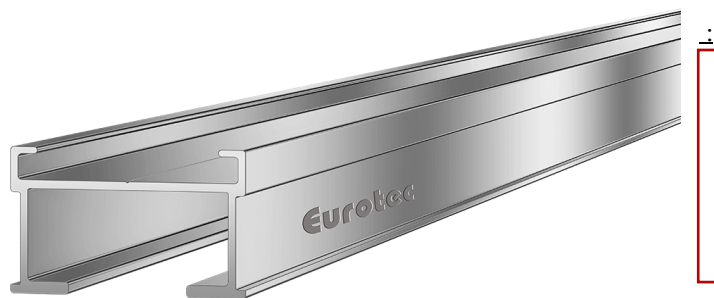

Profilé | EVO | Support aluminium**Caractéristiques / Divers**N° Article : **C975610**

«Photos non contractuelles»

Prix de vente**33.60 CHF HT**
(Prix pour **1 Pce**)**Catégorie**Produit : **Jardin & Terrasse**
Sous-Produit : **Sous-construction****Désignation**Profilé | EVO | Support aluminium
60 x 40 x 4000 mm
Système EVO**Dimensions**Longueur : **4000 mm**
Largeur : **60 mm**
Epaisseur : **40 mm****Conditionnement****1 Pce = 4000 mm**
-