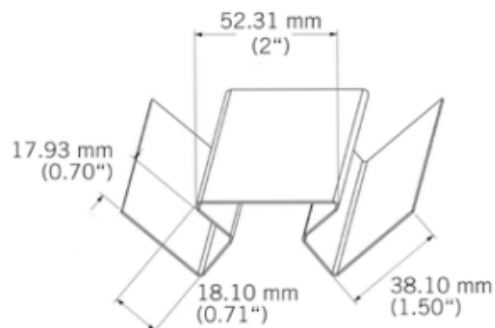

WAICP

Coin intérieur aluminium laqué.
Painted aluminium interior corner.
3050 mm - 4 par boîte / 4 per box.

Coin intérieur Kaycan | ALU | PIN

Caractéristiques / Divers

N° Article : **CWAICP30**

«Photos non contractuelles»

Prix de vente

45.00 CHF HT
(Prix pour **1 Pce**)

Catégorie

Produit : **Façade**
Sous-Produit : **NatureTech**

Désignation

Coin intérieur Kaycan | ALU | PIN
3050 mm
NATURETECH

Dimensions

Longueur : **3050 mm**
Largeur : **33 mm**
Epaisseur : **33 mm**

Conditionnement

1 Pce = 3050 mm
4 Pce = 1 Bt