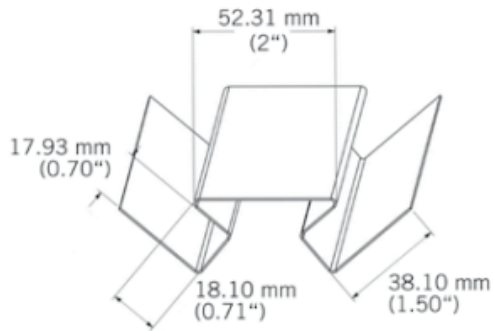

WAICP

Coin intérieur aluminium laqué.
Painted aluminium interior corner.
3050 mm - 4 par boîte / 4 per box.

Coin intérieur Kaycan | ALU | PIN

Caractéristiques / Divers

N° Article : **CWAICP30**

«Photos non contractuelles»

Prix de vente

45.00 CHF HT
(Prix pour **1 Pce**)

Catégorie

Produit : **Façade**
Sous-Produit : **NatureTech**

Désignation

Coin intérieur Kaycan | ALU | PIN
3050 mm
NATURETECH

Dimensions

Longueur : **3050 mm**
Largeur : **33 mm**
Epaisseur : **33 mm**

Conditionnement

1 Pce = 3050 mm
4 Pce = 1 Bt