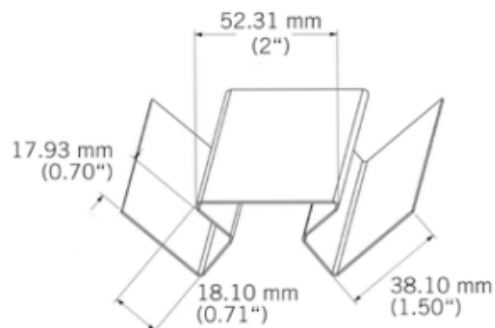

WAICP

Coin intérieur aluminium laqué.
Painted aluminium interior corner.
3050 mm - 4 par boîte / 4 per box.

Coin intérieur Kaycan | ALU | GRIS PERLE

Caractéristiques / Divers

N° Article : **CWAICP23**

«Photos non contractuelles»

Prix de vente

45.00 CHF HT
(Prix pour **1 Pce**)

Catégorie

Produit : **Façade**
Sous-Produit : **NatureTech**

Désignation

Coin intérieur Kaycan | ALU | GRIS PERLE
3050 mm
NATURETECH

Dimensions

Longueur : **3050 mm**
Largeur : **33 mm**
Epaisseur : **33 mm**

Conditionnement

1 Pce = 3050 mm
4 Pce = 1 Bt