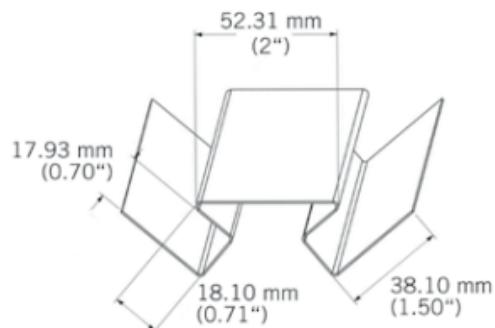

# WAICP

Coin intérieur aluminium laqué.  
Painted aluminium interior corner.  
3050 mm - 4 par boîte / 4 per box.

«Photos non contractuelles»

### Désignation

Coin intérieur Kaycan | ALU | GRANITE  
3050 mm  
NATURETECH

### Dimensions

Longueur : **3050 mm**  
Largeur : **33 mm**  
Epaisseur : **33 mm**

### Conditionnement

**1 Pce = 3050 mm**  
**4 Pce = 1 Bt**