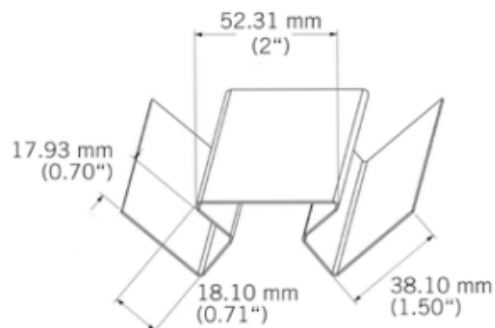

# WAICP

Coin intérieur aluminium laqué.  
Painted aluminium interior corner.  
3050 mm - 4 par boîte / 4 per box.

### Désignation

Coin intérieur Kaycan | ALU | GRANITE  
3050 mm  
NATURETECH

### Dimensions

Longueur : **3050 mm**  
Largeur : **33 mm**  
Epaisseur : **33 mm**

### Conditionnement

**1 Pce = 3050 mm**  
**4 Pce = 1 Bt**