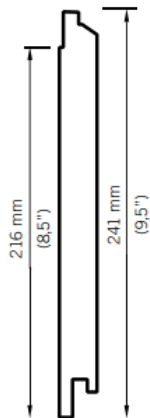

WSL912 - Laurentien / Laurentian **Bardage Kaycan | Laurentien | AMANDE**

Biseau à recouvrement 216 mm / Overlap Bevel 216 mm.

13 mm x 216 mm x 3660 mm.

4 panneaux (3,16 m²) par paquet / 4 Panels (3,16 m²) per package.

L 3660 mm (12')

Caractéristiques / Divers

N° Article : **CWSL91209**

«Photos non contractuelles»

Prix de vente

71.50 CHF HT
(Prix pour **1 m2**)

Catégorie

Produit : **Façade**
Sous-Produit : **NatureTech**

Désignation

Bardage Kaycan | Laurentien | AMANDE
Lame simple de 216 mm
NATURETECH

Dimensions

Longueur : **3660 mm**
Largeur : **216 mm**
Epaisseur : **12.70 mm**

Conditionnement

1 Pce = 790560 mm2
4 Pce = 1 paq