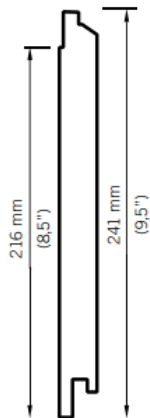

WSL912 - Laurentien / Laurentian **Bardage Kaycan | Laurentien | AMANDE**

Biseau à recouvrement 216 mm / Overlap Bevel 216 mm.

13 mm x 216 mm x 3660 mm.

4 panneaux (3,16 m²) par paquet / 4 Panels (3,16 m²) per package.

L 3660 mm (12')

Caractéristiques / Divers

N° Article : **CWSL91209**

«Photos non contractuelles»

Prix de vente

71.50 CHF HT
(Prix pour **1 m²**)

Catégorie

Produit : **Façade**
Sous-Produit : **NatureTech**

Désignation

Bardage Kaycan | Laurentien | AMANDE
Lame simple de 216 mm
NATURETECH

Dimensions

Longueur : **3660 mm**
Largeur : **216 mm**
Epaisseur : **12.70 mm**

Conditionnement

1 Pce = 790560 mm²
4 Pce = 1 paq