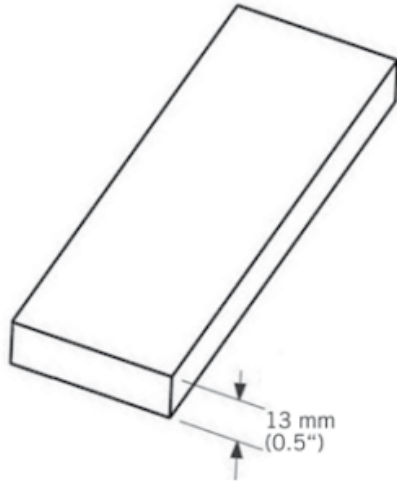

# WTB34

Moulure extérieur bois.

Exterior wood moulding.

13 mm x 3660 mm - 4 par boîte / 4 per box

WTB34412XX - 13 mm x 90 mm,

WTB34512XX - 13 mm x 115 mm,

WTB34612XX - 13 mm x 140 mm.

«Photos non contractuelles»

### Dimensions

Longueur : **3660 mm**

Largeur : **90 mm**

Epaisseur : **13 mm**