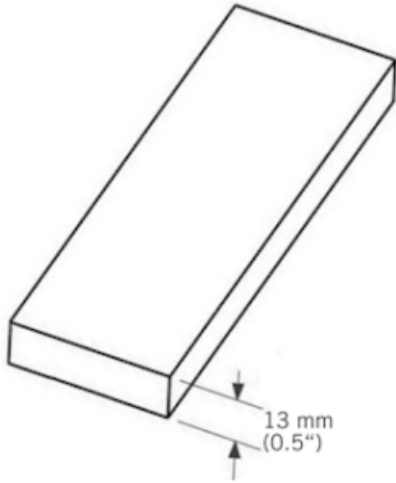

WTB34

Moulure extérieur bois.

Exterior wood moulding.

13 mm x 3660 mm - 4 par boîte / 4 per box

WTB34412XX - 13 mm x 90 mm,

WTB34512XX - 13 mm x 115 mm,

WTB34612XX - 13 mm x 140 mm.

«Photos non contractuelles»

Sous-Produit : **NatureTech**

Désignation

Moulure bois Kaycan planchel YELLOWSTONE

3660 x 90 x 13 mm

NATURETECH

Dimensions

Longueur : **3660 mm**

Largeur : **90 mm**

Epaisseur : **13 mm**

Conditionnement

1 Pce = 3660 mm

-