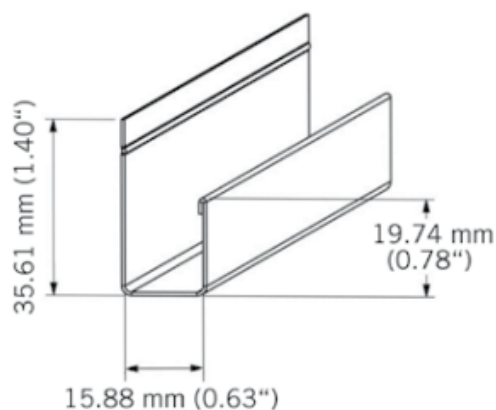

# BATJ12

Moulure J13 aluminium laqué.  
Painted J13 aluminium trim.  
3050 mm - 10 par boîte / 10 per box.

### Désignation

Moulure Kaycan | J13 | YELLOWSTONE  
3050 x 36 x 16 mm  
NATURETECH

### Dimensions

Longueur : **3050 mm**  
Largeur : **36 mm**  
Epaisseur : **16 mm**

### Conditionnement

**1 Pce = 3050 mm**

-