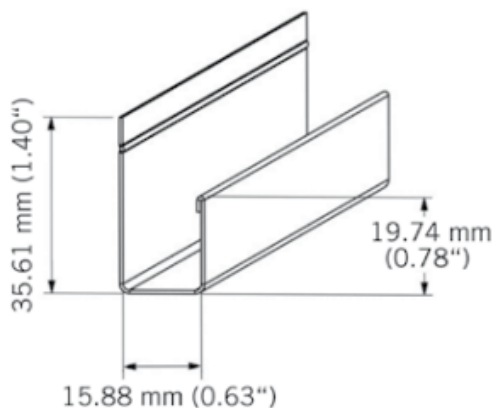

BATJ12

Moulure J13 aluminium laqué.
Painted J13 aluminium trim.
3050 mm - 10 par boîte / 10 per box.

«Photos non contractuelles»

Moulure Kaycan | J13 | CEDRE

Caractéristiques / Divers

N° Article : **CBATJ1211**

Prix de vente

49.80 CHF HT
(Prix pour **1 Pce**)

Catégorie

Produit : **Façade**
Sous-Produit : **NatureTech**

Désignation

Moulure Kaycan | J13 | CEDRE
3050 x 36 x 16 mm
NATURETECH

Dimensions

Longueur : **3050 mm**
Largeur : **36 mm**
Epaisseur : **16 mm**

Conditionnement

1 Pce = 3050 mm

-