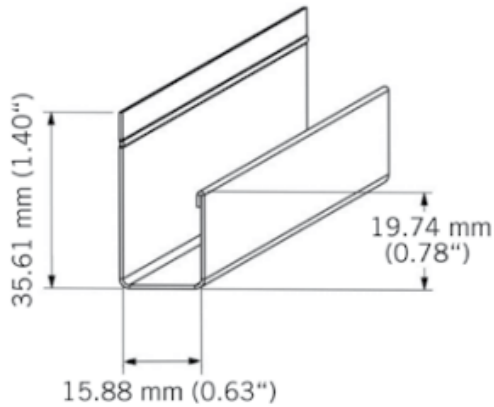

# BATJ12

Moulure J13 aluminium laqué.  
Painted J13 aluminium trim.  
3050 mm - 10 par boîte / 10 per box.

«Photos non contractuelles»

### Désignation

Moulure Kaycan | J13 | CEDRE  
3050 x 36 x 16 mm  
NATURETECH

### Dimensions

Longueur : **3050 mm**  
Largeur : **36 mm**  
Epaisseur : **16 mm**

### Conditionnement

**1 Pce = 3050 mm**

-