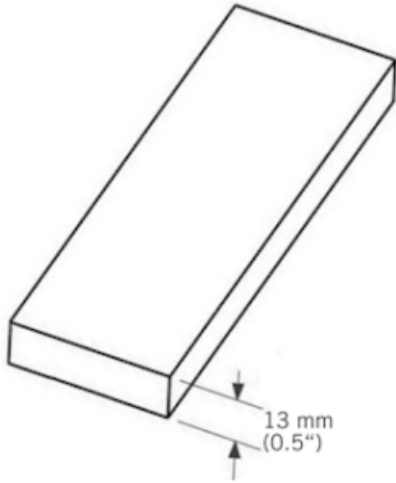

# WTB34

Moulure extérieur bois.

Exterior wood moulding.

13 mm x 3660 mm - 4 par boîte / 4 per box

WTB34412XX - 13 mm x 90 mm,

WTB34512XX - 13 mm x 115 mm,

WTB34612XX - 13 mm x 140 mm.

«Photos non contractuelles»

### Désignation

Moulure bois Kaycan planchel CEDRE

3660 x 90 x 13 mm

NATURETECH

### Dimensions

Longueur : **3660 mm**

Largeur : **90 mm**

Epaisseur : **13 mm**