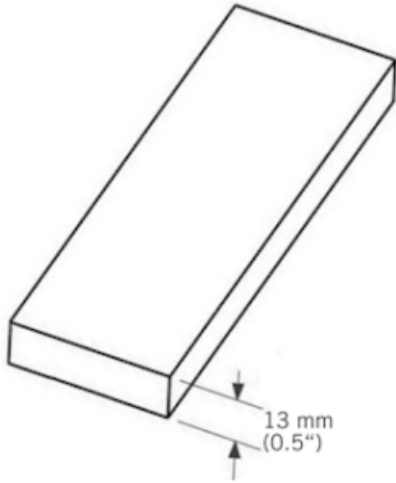

WTB34

Moulure extérieur bois.

Exterior wood moulding.

13 mm x 3660 mm - 4 par boîte / 4 per box

WTB34412XX - 13 mm x 90 mm,

WTB34512XX - 13 mm x 115 mm,

WTB34612XX - 13 mm x 140 mm.

«Photos non contractuelles»

Sous-Produit : **NatureTech**

Désignation

Moulure bois Kaycan planchel CEDRE

3660 x 90 x 13 mm

NATURETECH

Dimensions

Longueur : **3660 mm**

Largeur : **90 mm**

Epaisseur : **13 mm**

Conditionnement

1 Pce = 3660 mm

-