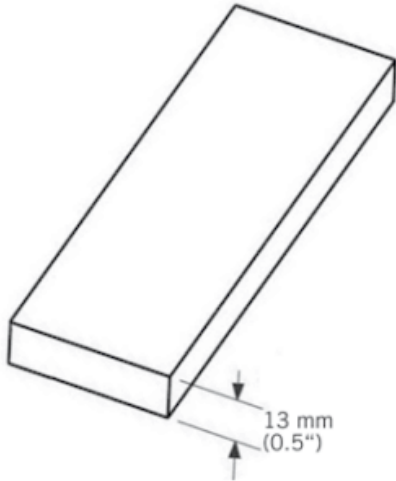

WTB34

Moulure extérieur bois.

Exterior wood moulding.

13 mm x 3660 mm - 4 par boîte / 4 per box

WTB34412XX - 13 mm x 90 mm,

WTB34512XX - 13 mm x 115 mm,

WTB34612XX - 13 mm x 140 mm.

«Photos non contractuelles»

Moulure bois Kaycan planchel PIN

Caractéristiques / Divers

N° Article : **CWTB3441230**

Prix de vente

25.70 CHF HT

(Prix pour **1 Pce**)

Catégorie

Produit : **Façade**

Sous-Produit : **NatureTech**

Désignation

Moulure bois Kaycan planchel PIN

3660 x 90 x 13 mm

NATURETECH

Dimensions

Longueur : **3660 mm**

Largeur : **90 mm**

Epaisseur : **13 mm**

Conditionnement

1 Pce = 3660 mm

-