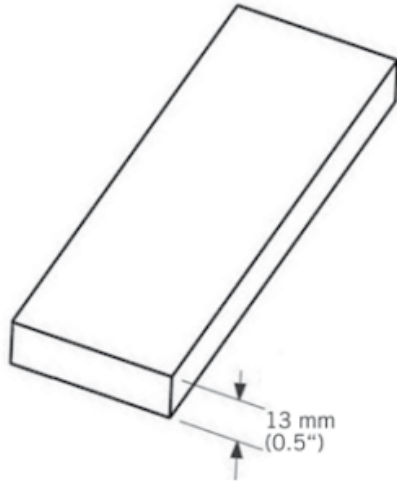

WTB34

Moulure extérieur bois.

Exterior wood moulding.

13 mm x 3660 mm - 4 par boîte / 4 per box

WTB34412XX - 13 mm x 90 mm,

WTB34512XX - 13 mm x 115 mm,

WTB34612XX - 13 mm x 140 mm.

«Photos non contractuelles»

Moulure bois Kaycan planchel PIN

Caractéristiques / Divers

N° Article : **CWTB3441230**

Prix de vente

25.70 CHF HT

(Prix pour **1 Pce**)

Catégorie

Produit : **Façade**

Sous-Produit : **NatureTech**

Désignation

Moulure bois Kaycan planchel PIN

3660 x 90 x 13 mm

NATURETECH

Dimensions

Longueur : **3660 mm**

Largeur : **90 mm**

Epaisseur : **13 mm**

Conditionnement

1 Pce = 3660 mm

-