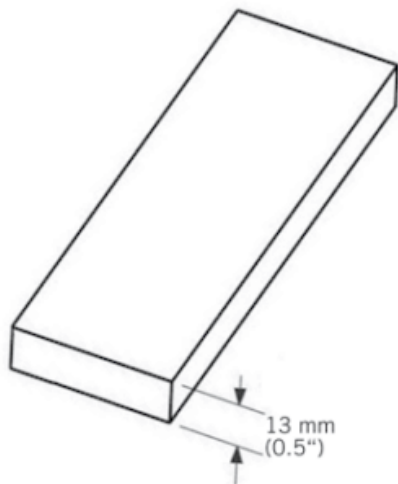

# WTB34

Moulure extérieur bois.

Exterior wood moulding.

13 mm x 3660 mm - 4 par boîte / 4 per box

WTB34412XX - 13 mm x 90 mm,

WTB34512XX - 13 mm x 115 mm,

WTB34612XX - 13 mm x 140 mm.

«Photos non contractuelles»

### Désignation

Moulure bois Kaycan planchel PIN

3660 x 90 x 13 mm

NATURETECH

### Dimensions

Longueur : **3660 mm**

Largeur : **90 mm**

Epaisseur : **13 mm**