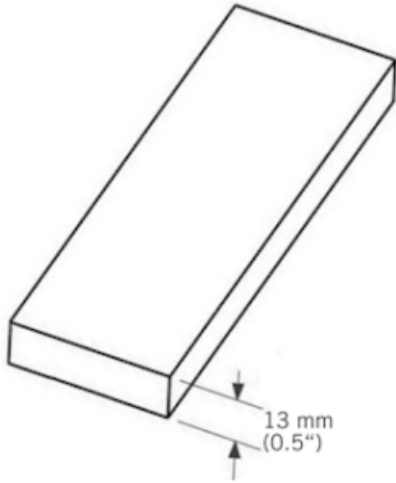

# WTB34

Moulure extérieur bois.

Exterior wood moulding.

13 mm x 3660 mm - 4 par boîte / 4 per box

WTB34412XX - 13 mm x 90 mm,

WTB34512XX - 13 mm x 115 mm,

WTB34612XX - 13 mm x 140 mm.

«Photos non contractuelles»

### Dimensions

Longueur : **3660 mm**

Largeur : **90 mm**

Epaisseur : **13 mm**