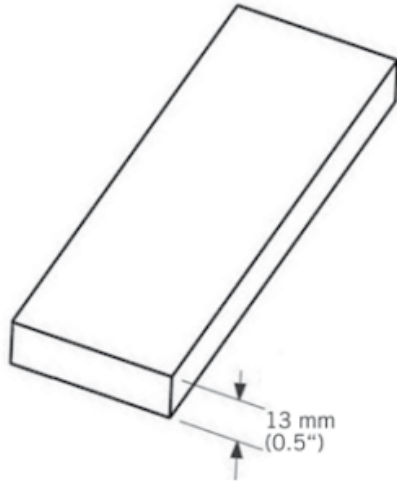

WTB34

Moulure extérieur bois.

Exterior wood moulding.

13 mm x 3660 mm - 4 par boîte / 4 per box

WTB34412XX - 13 mm x 90 mm,

WTB34512XX - 13 mm x 115 mm,

WTB34612XX - 13 mm x 140 mm.

«Photos non contractuelles»

Moulure bois Kaycan planchel GRIS PERLE

Caractéristiques / Divers

N° Article : **CWTB3441223**

Prix de vente

25.70 CHF HT

(Prix pour **1 Pce**)

Catégorie

Produit : **Façade**

Sous-Produit : **NatureTech**

Désignation

Moulure bois Kaycan planchel GRIS PERLE

3660 x 90 x 13 mm

NATURETECH

Dimensions

Longueur : **3660 mm**

Largeur : **90 mm**

Epaisseur : **13 mm**

Conditionnement

1 Pce = 3660 mm

-