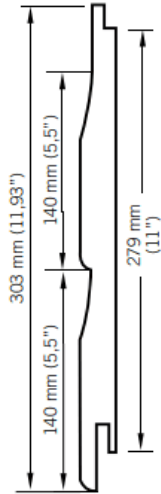

# WSPD512 - Prestige

Double 5 à gorge 279 mm / Double Dutchlap 279 mm.

13 mm x 303 mm x 3660 mm.

4 panneaux (4,10 m<sup>2</sup>) par paquet / 4 Panels (4,10 m<sup>2</sup>) per package.

L 3660 mm (12')

### Caractéristiques / Divers

N° Article : **CWSPD512052T05**

«Photos non contractuelles»

### Dimensions

Longueur : **3660 mm**  
Largeur : **280 mm**  
Epaisseur : **12.70 mm**