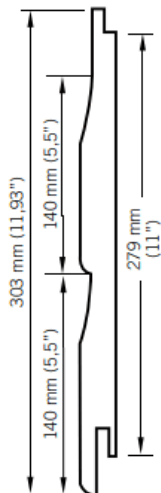

## WSPD512 - Prestige

Double 5 à gorge 279 mm / Double Dutchlap 279 mm.

13 mm x 303 mm x 3660 mm.

4 panneaux (4,10 m<sup>2</sup>) par paquet / 4 Panels (4,10 m<sup>2</sup>) per package.

L 3660 mm (12')

#### Dimensions

Longueur : **3660 mm**  
Largeur : **280 mm**  
Epaisseur : **12.70 mm**