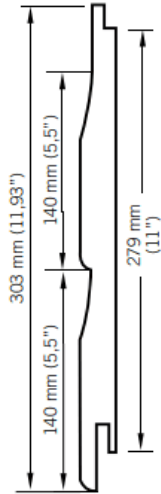

## WSPD512 - Prestige

Double 5 à gorge 279 mm / Double Dutchlap 279 mm.

13 mm x 303 mm x 3660 mm.

4 panneaux (4,10 m<sup>2</sup>) par paquet / 4 Panels (4,10 m<sup>2</sup>) per package.

L 3660 mm (12')

### Dimensions

Longueur : **3660 mm**  
Largeur : **280 mm**  
Epaisseur : **12.70 mm**