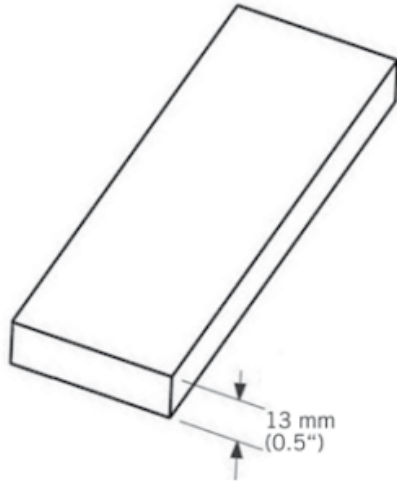

# WTB34

Moulure extérieur bois.

Exterior wood moulding.

13 mm x 3660 mm - 4 par boîte / 4 per box

WTB34412XX - 13 mm x 90 mm,

WTB34512XX - 13 mm x 115 mm,

WTB34612XX - 13 mm x 140 mm.

«Photos non contractuelles»

### Désignation

Moulure bois Kaycan planchel GRANITE

3660 x 90 x 13 mm

NATURETECH

### Dimensions

Longueur : **3660 mm**

Largeur : **90 mm**

Epaisseur : **13 mm**