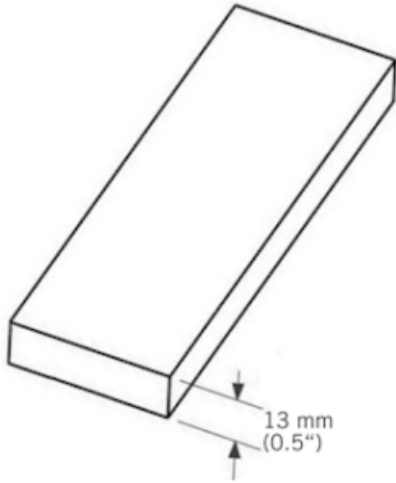

WTB34

Moulure extérieur bois.

Exterior wood moulding.

13 mm x 3660 mm - 4 par boîte / 4 per box

WTB34412XX - 13 mm x 90 mm,

WTB34512XX - 13 mm x 115 mm,

WTB34612XX - 13 mm x 140 mm.

«Photos non contractuelles»

Sous-Produit : **NatureTech**

Désignation

Moulure bois Kaycan planchel GRANITE

3660 x 90 x 13 mm

NATURETECH

Dimensions

Longueur : **3660 mm**

Largeur : **90 mm**

Epaisseur : **13 mm**

Conditionnement

1 Pce = 3660 mm

-