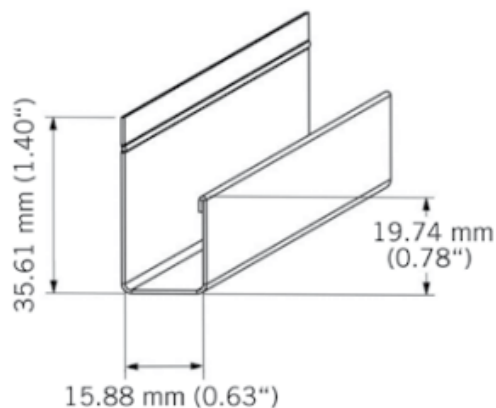

# BATJ12

Moulure J13 aluminium laqué.  
Painted J13 aluminium trim.  
3050 mm - 10 par boîte / 10 per box.

«Photos non contractuelles»

### Désignation

Moulure Kaycan | J13 | GRIS PERLE  
3050 x 36 x 16 mm  
NATURETECH

### Dimensions

Longueur : **3050 mm**  
Largeur : **36 mm**  
Epaisseur : **16 mm**

### Conditionnement

**1 Pce = 3050 mm**

-