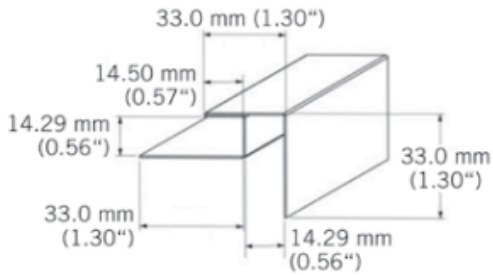

BATOCP30MM

Coin extérieur aluminium laqué.
Painted aluminium exterior corner.
3050 mm - 10 par boîte / 10 per box.

«Photos non contractuelles»

Coin extérieur Kaycan |33mm| CEDRE

Caractéristiques / Divers

N° Article : **CBATOCP30MM11**

Prix de vente

42.00 CHF HT
(Prix pour **1 Pce**)

Catégorie

Produit : **Façade**
Sous-Produit : **NatureTech**

Désignation

Coin extérieur Kaycan |33mm| CEDRE
3050 x 90 x 13 mm
NATURETECH

Dimensions

Longueur : **3050 mm**
Largeur : **33 mm**
Epaisseur : **33 mm**

Conditionnement

1 Pce = 3050 mm

-