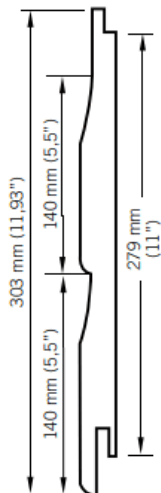

## WSPD512 - Prestige

Double 5 à gorge 279 mm / Double Dutchlap 279 mm.

13 mm x 303 mm x 3660 mm.

4 panneaux (4,10 m<sup>2</sup>) par paquet / 4 Panels (4,10 m<sup>2</sup>) per package.

L 3660 mm (12')

#### Caractéristiques / Divers

N° Article : **CWSPD51209**

«Photos non contractuelles»

#### Dimensions

Longueur : **3660 mm**  
Largeur : **280 mm**  
Epaisseur : **12.70 mm**