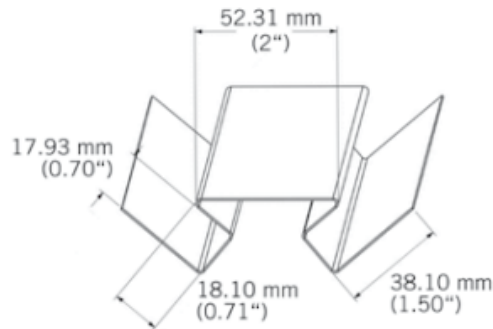

WAICP

Coin intérieur aluminium laqué.
Painted aluminium interior corner.
3050 mm - 4 par boîte / 4 per box.

«Photos non contractuelles»

Coin intérieur Kaycan | ALU | YELLOWSTONE

Caractéristiques / Divers

N° Article : **CWAICP05**

Prix de vente

45.00 CHF HT
(Prix pour **1 Pce**)

Catégorie

Produit : **Façade**
Sous-Produit : **NatureTech**

Désignation

Coin intérieur Kaycan | ALU | YELLOWSTONE
3050 mm
NATURETECH

Dimensions

Longueur : **3050 mm**
Largeur : **33 mm**
Epaisseur : **33 mm**

Conditionnement

1 Pce = 3050 mm
4 Pce = 1 Bt