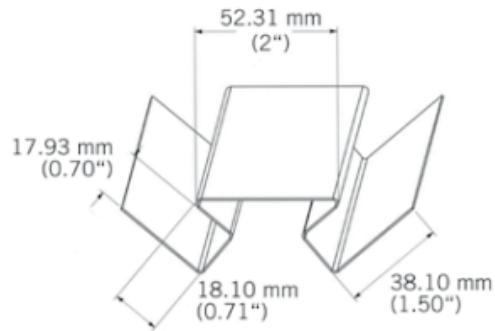

WAICP

Coin intérieur aluminium laqué.
Painted aluminium interior corner.
3050 mm - 4 par boîte / 4 per box.

Coin intérieur Kaycan | ALU | YELLOWSTONE

Caractéristiques / Divers

N° Article : **CWAICP05**

«Photos non contractuelles»

Prix de vente

45.00 CHF HT
(Prix pour **1 Pce**)

Catégorie

Produit : **Façade**
Sous-Produit : **NatureTech**

Désignation

Coin intérieur Kaycan | ALU | YELLOWSTONE
3050 mm
NATURETECH

Dimensions

Longueur : **3050 mm**
Largeur : **33 mm**
Epaisseur : **33 mm**

Conditionnement

1 Pce = 3050 mm
4 Pce = 1 Bt