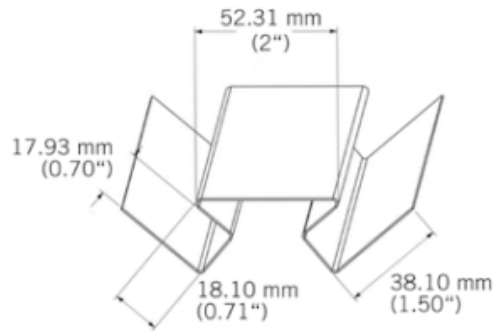

WAICP

Coin intérieur aluminium laqué.
Painted aluminium interior corner.
3050 mm - 4 par boîte / 4 per box.

«Photos non contractuelles»

Coin intérieur Kaycan | ALU | YELLOWSTONE

Caractéristiques / Divers

N° Article : **CWAICP05**

Prix de vente

45.00 CHF HT
(Prix pour **1 Pce**)

Catégorie

Produit : **Façade**
Sous-Produit : **NatureTech**

Désignation

Coin intérieur Kaycan | ALU | YELLOWSTONE
3050 mm
NATURETECH

Dimensions

Longueur : **3050 mm**
Largeur : **33 mm**
Epaisseur : **33 mm**

Conditionnement

1 Pce = 3050 mm
4 Pce = 1 Bt