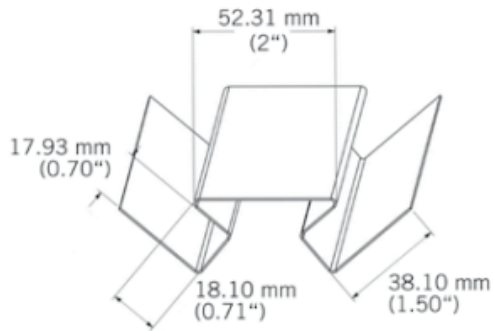

WAICP

Coin intérieur aluminium laqué.
Painted aluminium interior corner.
3050 mm - 4 par boîte / 4 per box.

«Photos non contractuelles»

Coin intérieur Kaycan | ALU | YELLOWSTONE

Caractéristiques / Divers

N° Article : **CWAICP05**

Prix de vente

45.00 CHF HT
(Prix pour **1 Pce**)

Catégorie

Produit : **Façade**
Sous-Produit : **NatureTech**

Désignation

Coin intérieur Kaycan | ALU | YELLOWSTONE
3050 mm
NATURETECH

Dimensions

Longueur : **3050 mm**
Largeur : **33 mm**
Epaisseur : **33 mm**

Conditionnement

1 Pce = 3050 mm
4 Pce = 1 Bt