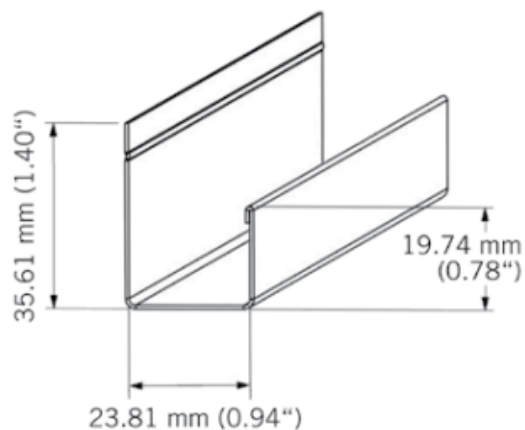

BATJ1

Moulure J25 aluminium laqué.
Painted J25 aluminium trim.
3050 mm- 10 par boîte / 10 per box.

Classique/Classic, Laurentien & Hampton seulement / only.

«Photos non contractuelles»

Moulure Kaycan | J25 | GRANITE

Caractéristiques / Divers

N° Article : **CBATJ2**

Prix de vente

21.40 CHF HT
(Prix pour **1 Bt**)

Catégorie

Produit : **Façade**
Sous-Produit : **NatureTech**

Désignation

Moulure Kaycan | J25 | GRANITE
3050 x 36 x 16 mm
NATURETECH

Dimensions

Longueur : -
Largeur : -
Epaisseur : -

Conditionnement

1 Bt = 4 Pce
-