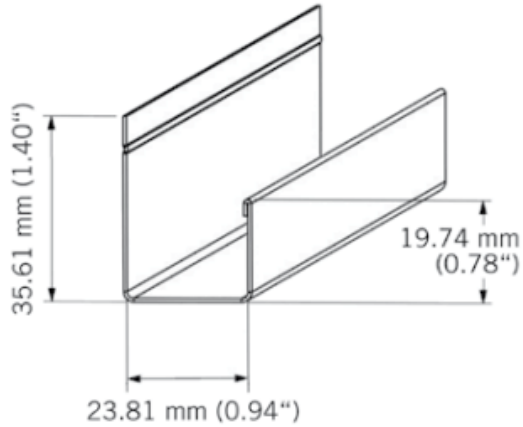

# BATJ1

Moulure J25 aluminium laqué.  
Painted J25 aluminium trim.  
3050 mm- 10 par boîte / 10 per box.

Classique/Classic, Laurentien & Hampton seulement / only.

«Photos non contractuelles»

### Désignation

Moulure Kaycan | J25 | AMANDE  
3050 x 36 x 16 mm  
NATURETECH

### Dimensions

Longueur : -  
Largeur : -  
Epaisseur : -