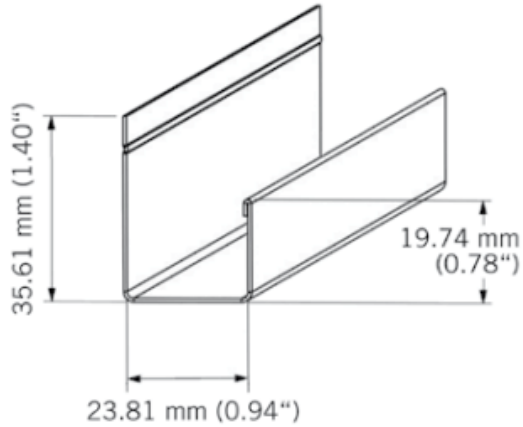

BATJ1

Moulure J25 aluminium laqué.
Painted J25 aluminium trim.
3050 mm- 10 par boîte / 10 per box.

Classique/Classic, Laurentien & Hampton seulement / only.

«Photos non contractuelles»

Moulure Kaycan | J25 | AMANDE

Dimensions

Longueur : -
Largeur : -
Epaisseur : -

Conditionnement

1 Bt = 4 Pce

-