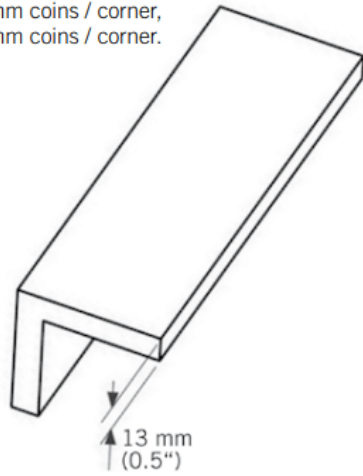

## WEC34

Coin extérieur bois.

Exterior wood corner.

13 mm x 3050 mm - 2 par boîte / 2 per box.

WEC34410XX - 13 mm X 90 mm coins / corner,

WEC34510XX - 13 mm X 115 mm coins / corner,

WEC34610XX - 13 mm X 140 mm coins / corner.

### Désignation

Coin extérieur bois Kaycan | GRANITE  
3050 x 90 x 13 mm  
NATURETECH

### Dimensions

Longueur : **3050 mm**  
Largeur : **90 mm**  
Epaisseur : **13 mm**