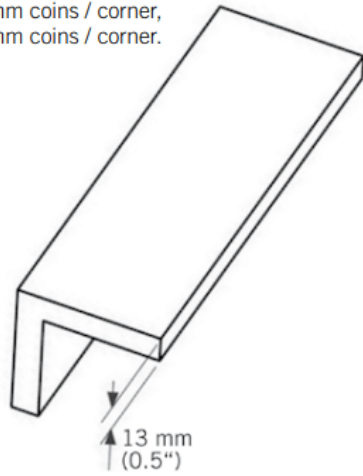

WEC34

Coin extérieur bois.

Exterior wood corner.

13 mm x 3050 mm - 2 par boîte / 2 per box.

WEC34410XX - 13 mm X 90 mm coins / corner,

WEC34510XX - 13 mm X 115 mm coins / corner,

WEC34610XX - 13 mm X 140 mm coins / corner.

Coin extérieur bois Kaycan | GRANITE

Caractéristiques / Divers

N° Article : **CWEC3441015**

«Photos non contractuelles»

Prix de vente

116.40 CHF HT
(Prix pour **1 Pce**)

Catégorie

Produit : **Façade**
Sous-Produit : **NatureTech**

Désignation

Coin extérieur bois Kaycan | GRANITE
3050 x 90 x 13 mm
NATURETECH

Dimensions

Longueur : **3050 mm**
Largeur : **90 mm**
Epaisseur : **13 mm**

Conditionnement

1 Pce = 3050 mm
-