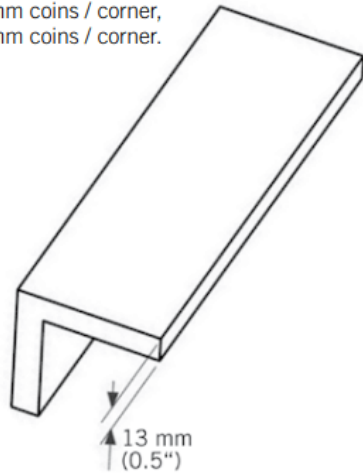

WEC34

Coin extérieur bois.

Exterior wood corner.

13 mm x 3050 mm - 2 par boîte / 2 per box.

WEC34410XX - 13 mm X 90 mm coins / corner,

WEC34510XX - 13 mm X 115 mm coins / corner,

WEC34610XX - 13 mm X 140 mm coins / corner.

Coin extérieur bois Kaycan | GRANITE

Caractéristiques / Divers

N° Article : **CWEC3441015**

«Photos non contractuelles»

Prix de vente

116.40 CHF HT
(Prix pour **1 Pce**)

Catégorie

Produit : **Façade**
Sous-Produit : **NatureTech**

Désignation

Coin extérieur bois Kaycan | GRANITE
3050 x 90 x 13 mm
NATURETECH

Dimensions

Longueur : **3050 mm**
Largeur : **90 mm**
Epaisseur : **13 mm**

Conditionnement

1 Pce = 3050 mm

-