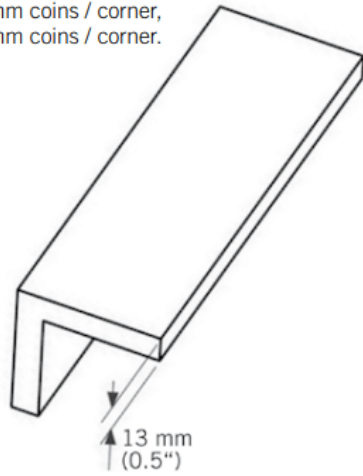

WEC34

Coin extérieur bois.

Exterior wood corner.

13 mm x 3050 mm - 2 par boîte / 2 per box.

WEC34410XX - 13 mm X 90 mm coins / corner,

WEC34510XX - 13 mm X 115 mm coins / corner,

WEC34610XX - 13 mm X 140 mm coins / corner.

Coin extérieur bois Kaycan | AMANDE

Caractéristiques / Divers

N° Article : **CWEC3441009**

«Photos non contractuelles»

Prix de vente

116.40 CHF HT
(Prix pour **1 Pce**)

Catégorie

Produit : **Façade**
Sous-Produit : **NatureTech**

Désignation

Coin extérieur bois Kaycan | AMANDE
3050 x 90 x 13 mm
NATURETECH

Dimensions

Longueur : **3050 mm**
Largeur : **90 mm**
Epaisseur : **13 mm**

Conditionnement

1 Pce = 3050 mm

-