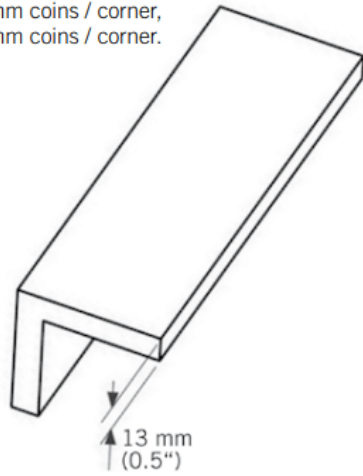

## WEC34

Coin extérieur bois.

Exterior wood corner.

13 mm x 3050 mm - 2 par boîte / 2 per box.

WEC34410XX - 13 mm X 90 mm coins / corner,

WEC34510XX - 13 mm X 115 mm coins / corner,

WEC34610XX - 13 mm X 140 mm coins / corner.

### Dimensions

Longueur : **3050 mm**  
Largeur : **90 mm**  
Epaisseur : **13 mm**