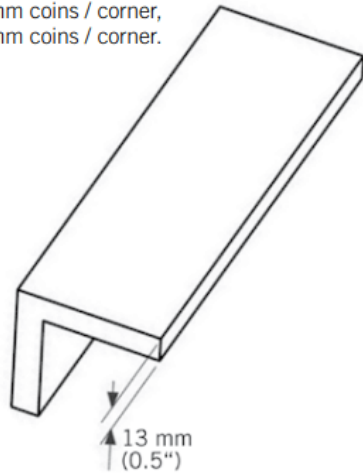

WEC34

Coin extérieur bois.

Exterior wood corner.

13 mm x 3050 mm - 2 par boîte / 2 per box.

WEC34410XX - 13 mm X 90 mm coins / corner,

WEC34510XX - 13 mm X 115 mm coins / corner,

WEC34610XX - 13 mm X 140 mm coins / corner.

Coin extérieur bois Kaycan | AMANDE

Caractéristiques / Divers

N° Article : **CWEC3441009**

«Photos non contractuelles»

Prix de vente

116.40 CHF HT
(Prix pour **1 Pce**)

Catégorie

Produit : **Façade**
Sous-Produit : **NatureTech**

Désignation

Coin extérieur bois Kaycan | AMANDE
3050 x 90 x 13 mm
NATURETECH

Dimensions

Longueur : **3050 mm**
Largeur : **90 mm**
Epaisseur : **13 mm**

Conditionnement

1 Pce = 3050 mm

-