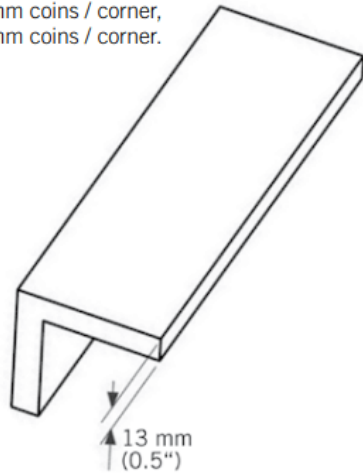

WEC34

Coin extérieur bois.

Exterior wood corner.

13 mm x 3050 mm - 2 par boîte / 2 per box.

WEC34410XX - 13 mm X 90 mm coins / corner,

WEC34510XX - 13 mm X 115 mm coins / corner,

WEC34610XX - 13 mm X 140 mm coins / corner.

Désignation

Coin extérieur bois Kaycan | YELLOWSTONE
3050 x 90 x 13 mm
NATURETECH

Dimensions

Longueur : **3050 mm**
Largeur : **90 mm**
Epaisseur : **13 mm**

Conditionnement

1 Pce = 3050 mm

-