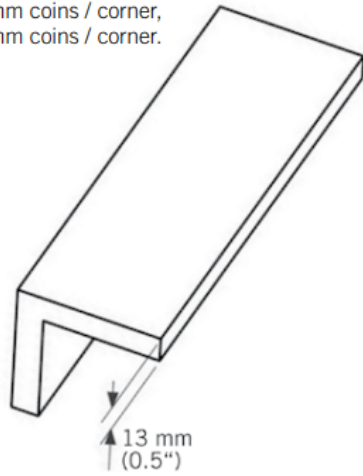

# WEC34

Coin extérieur bois.

Exterior wood corner.

13 mm x 3050 mm - 2 par boîte / 2 per box.

WEC34410XX - 13 mm X 90 mm coins / corner,

WEC34510XX - 13 mm X 115 mm coins / corner,

WEC34610XX - 13 mm X 140 mm coins / corner.

### Dimensions

Longueur : **3050 mm**  
Largeur : **90 mm**  
Epaisseur : **13 mm**