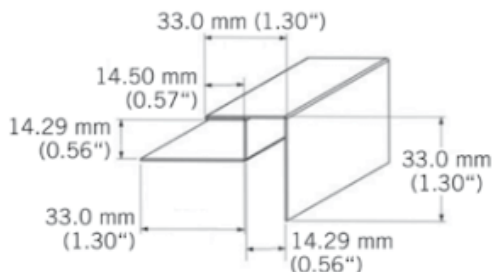

BATOCP30MM

Coin extérieur aluminium laqué.
Painted aluminium exterior corner.
3050 mm - 10 par boîte / 10 per box.

«Photos non contractuelles»

Coin extérieur Kaycan |33mm| GRIS PERLE

Caractéristiques / Divers

N° Article : **CBATOCP30MM23**

Prix de vente

42.00 CHF HT
(Prix pour **1 Pce**)

Catégorie

Produit : **Façade**
Sous-Produit : **NatureTech**

Désignation

Coin extérieur Kaycan |33mm| GRIS PERLE
3050 x 90 x 13 mm
NATURETECH

Dimensions

Longueur : **3050 mm**
Largeur : **33 mm**
Epaisseur : **33 mm**

Conditionnement

1 Pce = 3050 mm

-