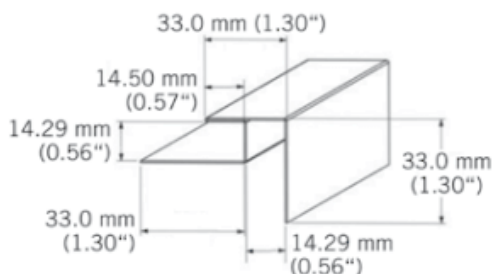

BATOCP30MM

Coin extérieur aluminium laqué.
Painted aluminium exterior corner.
3050 mm - 10 par boîte / 10 per box.

«Photos non contractuelles»

Coin extérieur Kaycan |33mm| GRIS PERLE

Caractéristiques / Divers

N° Article : **CBATOCP30MM23**

Prix de vente

42.00 CHF HT
(Prix pour **1 Pce**)

Catégorie

Produit : **Façade**
Sous-Produit : **NatureTech**

Désignation

Coin extérieur Kaycan |33mm| GRIS PERLE
3050 x 90 x 13 mm
NATURETECH

Dimensions

Longueur : **3050 mm**
Largeur : **33 mm**
Epaisseur : **33 mm**

Conditionnement

1 Pce = 3050 mm

-