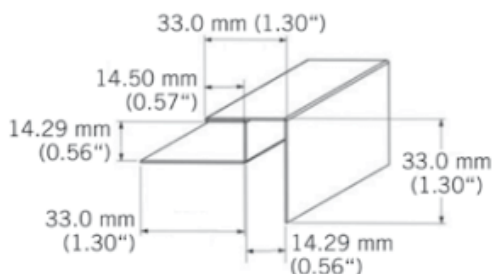

BATOCP30MM

Coin extérieur aluminium laqué.
Painted aluminium exterior corner.
3050 mm - 10 par boîte / 10 per box.

«Photos non contractuelles»

Coin extérieur Kaycan |33mm| AMANDE

Caractéristiques / Divers

N° Article : **CBATOCP30MM09**

Prix de vente

42.00 CHF HT
(Prix pour **1 Pce**)

Catégorie

Produit : **Façade**
Sous-Produit : **NatureTech**

Désignation

Coin extérieur Kaycan |33mm| AMANDE
3050 x 90 x 13 mm
NATURETECH

Dimensions

Longueur : **3050 mm**
Largeur : **33 mm**
Epaisseur : **33 mm**

Conditionnement

1 Pce = 3050 mm

-