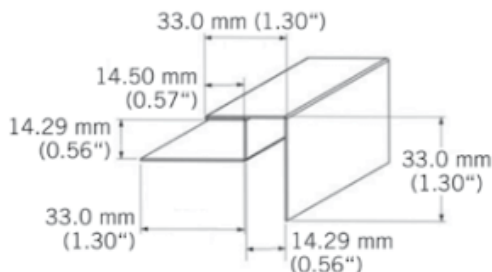

BATOCP30MM

Coin extérieur aluminium laqué.
Painted aluminium exterior corner.
3050 mm - 10 par boîte / 10 per box.

«Photos non contractuelles»

Coin extérieur Kaycan |33mm| AMANDE

Caractéristiques / Divers

N° Article : **CBATOCP30MM09**

Prix de vente

42.00 CHF HT
(Prix pour **1 Pce**)

Catégorie

Produit : **Façade**
Sous-Produit : **NatureTech**

Désignation

Coin extérieur Kaycan |33mm| AMANDE
3050 x 90 x 13 mm
NATURETECH

Dimensions

Longueur : **3050 mm**
Largeur : **33 mm**
Epaisseur : **33 mm**

Conditionnement

1 Pce = 3050 mm

-