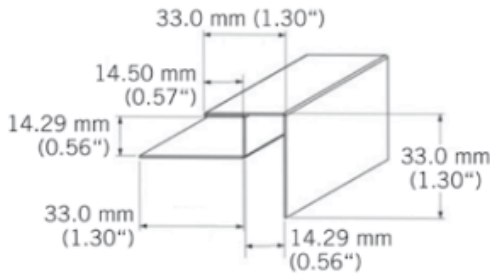

# BATOCP30MM

Coin extérieur aluminium laqué.  
Painted aluminium exterior corner.  
3050 mm - 10 par boîte / 10 per box.

«Photos non contractuelles»

### Désignation

Coin extérieur Kaycan |33mm| YELLOWSTONE  
3050 x 90 x 13 mm  
NATURETECH

### Dimensions

Longueur : **3050 mm**  
Largeur : **33 mm**  
Epaisseur : **33 mm**

### Conditionnement

**1 Pce = 3050 mm**

-