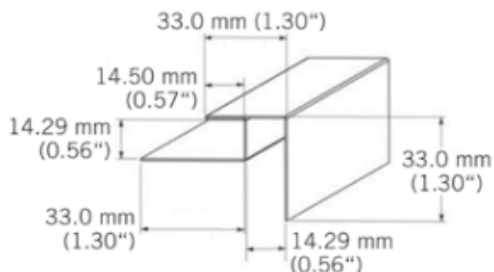

BATOCP30MM

Coin extérieur aluminium laqué.
Painted aluminium exterior corner.
3050 mm - 10 par boîte / 10 per box.

«Photos non contractuelles»

Coin extérieur Kaycan |33mm| YELLOWSTONE

Caractéristiques / Divers

N° Article : **CBATOCP30MM05**

Prix de vente

42.00 CHF HT
(Prix pour **1 Pce**)

Catégorie

Produit : **Façade**
Sous-Produit : **NatureTech**

Désignation

Coin extérieur Kaycan |33mm| YELLOWSTONE
3050 x 90 x 13 mm
NATURETECH

Dimensions

Longueur : **3050 mm**
Largeur : **33 mm**
Epaisseur : **33 mm**

Conditionnement

1 Pce = 3050 mm

-