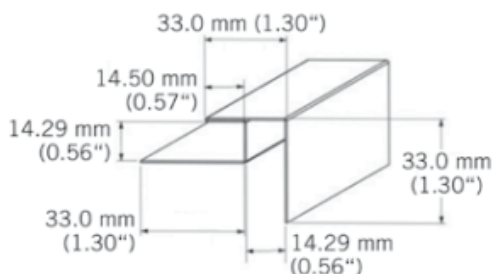

BATOCP30MM

Coin extérieur aluminium laqué.
Painted aluminium exterior corner.
3050 mm - 10 par boîte / 10 per box.

«Photos non contractuelles»

Coin extérieur Kaycan |33mm| YELLOWSTONE

Caractéristiques / Divers

N° Article : **CBATOCP30MM05**

Prix de vente

42.00 CHF HT
(Prix pour **1 Pce**)

Catégorie

Produit : **Façade**
Sous-Produit : **NatureTech**

Désignation

Coin extérieur Kaycan |33mm| YELLOWSTONE
3050 x 90 x 13 mm
NATURETECH

Dimensions

Longueur : **3050 mm**
Largeur : **33 mm**
Epaisseur : **33 mm**

Conditionnement

1 Pce = 3050 mm

-