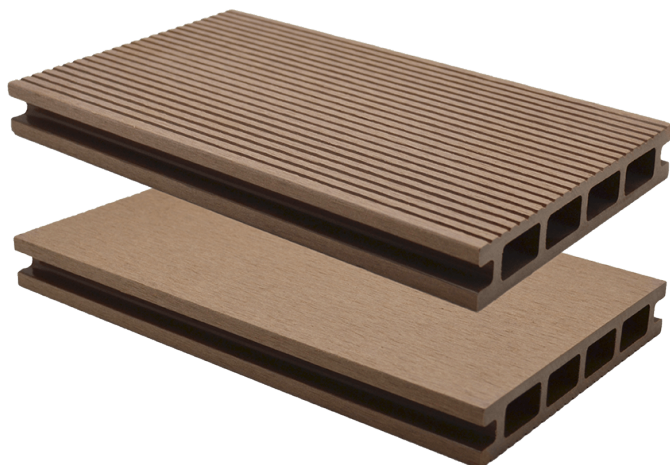

LAMEO | XTRA | Lame composite | Craft**Caractéristiques / Divers**N° Article : **C04851**

«Photos non contractuelles»

Prix de vente**134.00 CHF HT**
(Prix pour **1 m2**)**Catégorie**Produit : **Jardin & Terrasse**
Sous-Produit : **Composite****Désignation**LAMEO | XTRA | Lame composite | Craft
Profilé alvéolaire creux
Finition broyée/striée**Dimensions**Longueur : **3400 mm**
Largeur : **145 mm**
Epaisseur : **25 mm****Conditionnement****1 Pce = 3,4 m**
1 Pce = 493000 mm2