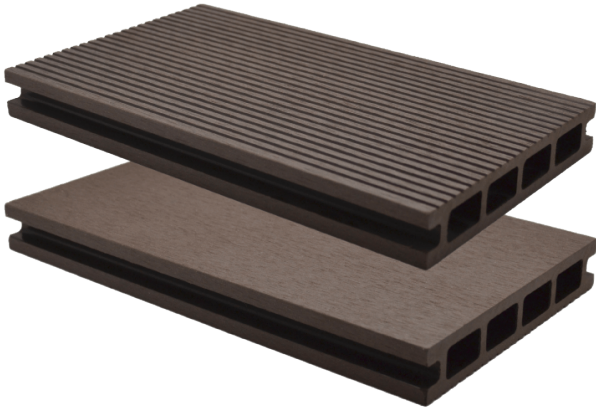

LAMEO | XTRA | Lame composite | Brun**Caractéristiques / Divers**N° Article : **C04850**

«Photos non contractuelles»

Prix de vente**134.00 CHF HT**
(Prix pour **1 m2**)**Catégorie**Produit : **Jardin & Terrasse**
Sous-Produit : **Composite****Désignation**LAMEO | XTRA | Lame composite | Brun
Profilé alvéolaire creux
Finition broyée/striée**Dimensions**Longueur : **3400 mm**
Largeur : **145 mm**
Epaisseur : **25 mm****Conditionnement****1 Pce = 3.4 m**
1 Pce = 493000 mm2