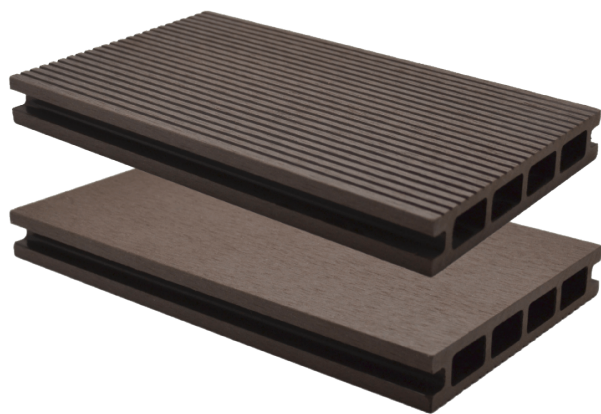

LAMEO | XTRA | Lame composite | Brun**Caractéristiques / Divers**N° Article : **C04850**

«Photos non contractuelles»

Prix de vente**134.00 CHF HT**
(Prix pour **1 m2**)**Catégorie**Produit : **Jardin & Terrasse**
Sous-Produit : **Composite****Désignation**LAMEO | XTRA | Lame composite | Brun
Profilé alvéolaire creux
Finition broyée/striée**Dimensions**Longueur : **3400 mm**
Largeur : **145 mm**
Epaisseur : **25 mm****Conditionnement****1 Pce = 3.4 m**
1 Pce = 493000 mm2