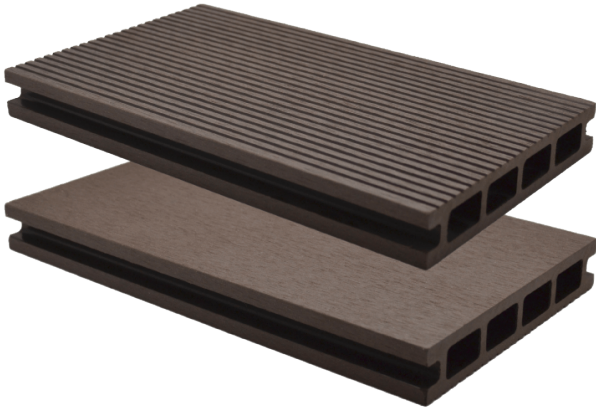

LAMEO | XTRA | Lame composite | Brun**Caractéristiques / Divers**N° Article : **C04850**

«Photos non contractuelles»

Prix de vente**134.00 CHF HT**
(Prix pour **1 m2**)**Catégorie**Produit : **Jardin & Terrasse**
Sous-Produit : **Composite****Désignation**LAMEO | XTRA | Lame composite | Brun
Profilé alvéolaire creux
Finition brossée/striée**Dimensions**Longueur : **3400 mm**
Largeur : **145 mm**
Epaisseur : **25 mm****Conditionnement****1 Pce = 3.4 m**
1 Pce = 493000 mm2