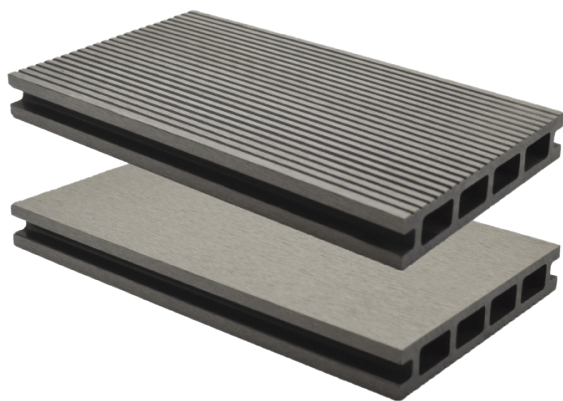

LAMEO | XTRA | Lame composite | Béton**Caractéristiques / Divers**N° Article : **C04849**

«Photos non contractuelles»

Prix de vente**134.00 CHF HT**
(Prix pour **1 m2**)**Catégorie**Produit : **Jardin & Terrasse**
Sous-Produit : **Composite****Désignation**LAMEO | XTRA | Lame composite | Béton
Profilé alvéolaire creux
Finition broyée/striée**Dimensions**Longueur : **3400 mm**
Largeur : **145 mm**
Epaisseur : **25 mm****Conditionnement****1 Pce = 3.4 m**
1 Pce = 493000 mm2