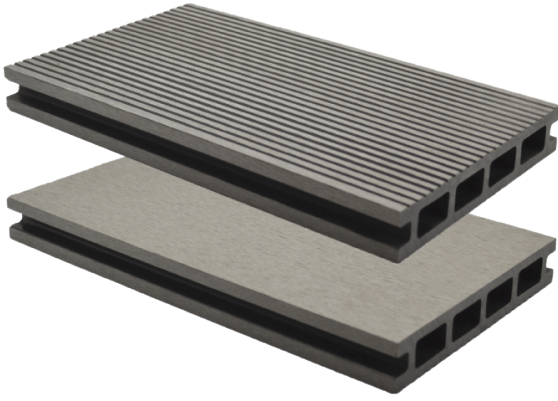

**LAMEO | XTRA | Lame composite | Béton****Caractéristiques / Divers**N° Article : **C04849**

«Photos non contractuelles»

**Prix de vente****134.00 CHF HT**  
( Prix pour **1 m2**)**Catégorie**Produit : **Jardin & Terrasse**  
Sous-Produit : **Composite****Désignation**LAMEO | XTRA | Lame composite | Béton  
Profilé alvéolaire creux  
Finition broyée/striée**Dimensions**Longueur : **3400 mm**  
Largeur : **145 mm**  
Epaisseur : **25 mm****Conditionnement****1 Pce = 3.4 m**  
**1 Pce = 493000 mm2**