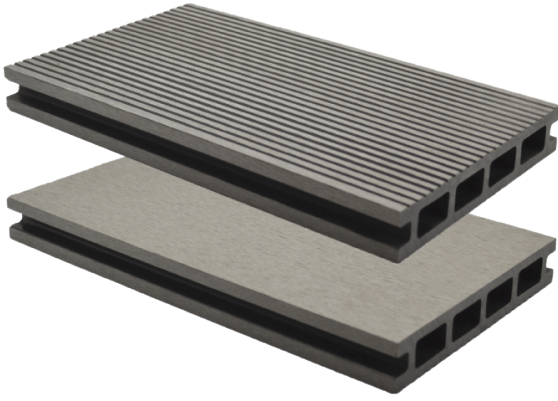

LAMEO | XTRA | Lame composite | Béton**Caractéristiques / Divers**N° Article : **C04849**

«Photos non contractuelles»

Prix de vente**134.00 CHF HT**
(Prix pour **1 m2**)**Catégorie**Produit : **Jardin & Terrasse**
Sous-Produit : **Composite****Désignation**LAMEO | XTRA | Lame composite | Béton
Profilé alvéolaire creux
Finition broyée/striée**Dimensions**Longueur : **3400 mm**
Largeur : **145 mm**
Epaisseur : **25 mm****Conditionnement****1 Pce = 3.4 m**
1 Pce = 493000 mm2