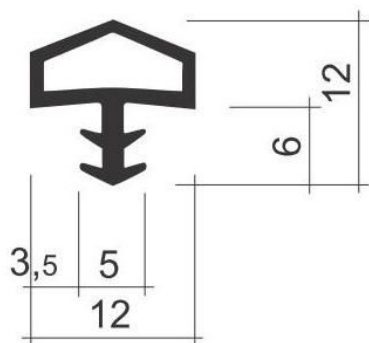

Joint de cadre-fx-cadre-emb. | Blanc 9010

Réf. FT0005W10

**Caractéristiques / Divers**N° Article : **C05758**

«Photos non contractuelles»

Prix de vente**8.40** CHF HT
(Prix pour **1 m**)**Catégorie**Produit : **Portes**
Sous-Produit : **Portes Ferrement****Désignation**

Joint de cadre-fx-cadre-emb. | Blanc 9010

DimensionsLongueur : -
Largeur : -
Epaisseur : -**Conditionnement**-
-