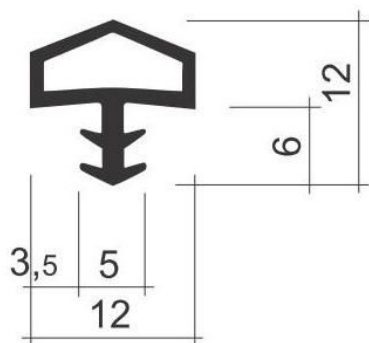

**Joint de cadre-fx-cadre-emb. | Blanc 9010**

Réf. FT0005W10

**Caractéristiques / Divers**N° Article : **C05758**

«Photos non contractuelles»

**Prix de vente****8.40** CHF HT  
( Prix pour **1 m**)**Catégorie**Produit : **Portes**  
Sous-Produit : **Portes Ferrement****Désignation**

Joint de cadre-fx-cadre-emb. | Blanc 9010

**Dimensions**Longueur : -  
Largeur : -  
Epaisseur : -**Conditionnement**-  
-