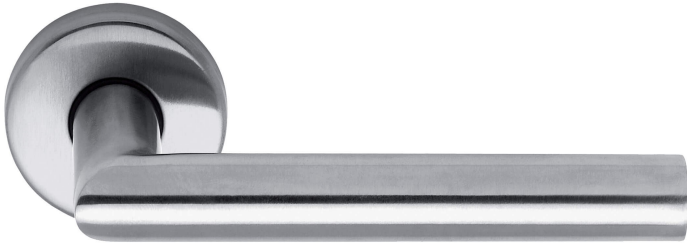

Poignée | Metro | Garniture rosace PZ**Caractéristiques / Divers**N° Article : **C04308**

«Photos non contractuelles»

Prix de vente**21.50** CHF HT
(Prix pour **1 Pce**)**Catégorie**Produit : **Portes**
Sous-Produit : **Portes Ferrement****Désignation**Poignée | Metro | Garniture rosace PZ
Finition Inox brossé mat
Carré de 8 mm**Dimensions**Longueur : -
Largeur : -
Epaisseur : -**Conditionnement**-
-