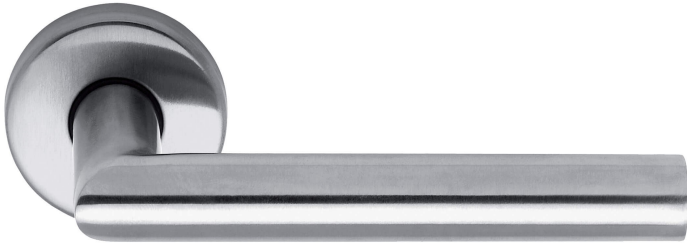

**Poignée | Metro | Garniture rosace PZ****Caractéristiques / Divers**N° Article : **C04308**

«Photos non contractuelles»

**Prix de vente****21.50** CHF HT  
( Prix pour **1 Pce**)**Catégorie**Produit : **Portes**  
Sous-Produit : **Portes Ferrement****Désignation**Poignée | Metro | Garniture rosace PZ  
Finition Inox brossé mat  
Carré de 8 mm**Dimensions**Longueur : -  
Largeur : -  
Epaisseur : -**Conditionnement**-  
-