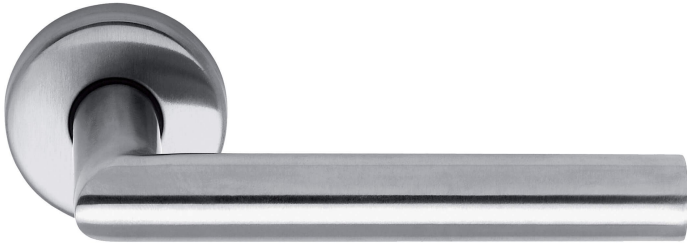

Poignée | Metro | Garniture rosace BB**Caractéristiques / Divers**N° Article : **C04306**

«Photos non contractuelles»

Prix de vente**21.50** CHF HT
(Prix pour **1 Pce**)**Catégorie**Produit : **Portes**
Sous-Produit : **Portes Ferrement****Désignation**Poignée | Metro | Garniture rosace BB
Finition Inox brossé mat
Carré de 8 mm**Dimensions**Longueur : -
Largeur : -
Epaisseur : -**Conditionnement**-
-