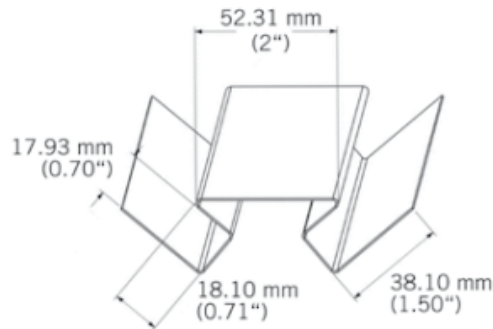

WAICP

Coin intérieur aluminium laqué.
Painted aluminium interior corner.
3050 mm - 4 par boîte / 4 per box.

Coin intérieur Kaycan | ALU | PIN

Caractéristiques / Divers

N° Article : **CWAICP30**

«Photos non contractuelles»

Prix de vente

45.00 CHF HT
(Prix pour **1 Pce**)

Catégorie

Produit : **Façade**
Sous-Produit : **NatureTech**

Désignation

Coin intérieur Kaycan | ALU | PIN
3050 mm
NATURETECH

Dimensions

Longueur : **3050 mm**
Largeur : **33 mm**
Epaisseur : **33 mm**

Conditionnement

1 Pce = 3050 mm
4 Pce = 1 Bt