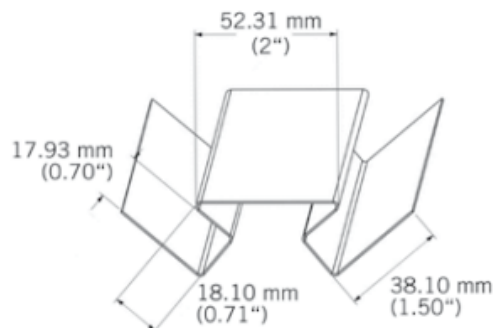

WAICP

Coin intérieur aluminium laqué.
Painted aluminium interior corner.
3050 mm - 4 par boîte / 4 per box.

Coin intérieur Kaycan | ALU | PIN

Caractéristiques / Divers

N° Article : **CWAICP30**

«Photos non contractuelles»

Prix de vente

45.00 CHF HT
(Prix pour **1 Pce**)

Catégorie

Produit : **Façade**
Sous-Produit : **NatureTech**

Désignation

Coin intérieur Kaycan | ALU | PIN
3050 mm
NATURETECH

Dimensions

Longueur : **3050 mm**
Largeur : **33 mm**
Epaisseur : **33 mm**

Conditionnement

1 Pce = 3050 mm
4 Pce = 1 Bt