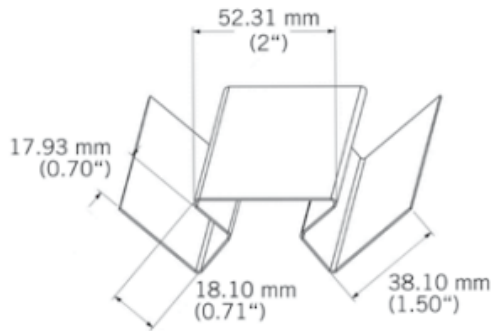

# WAICP

Coin intérieur aluminium laqué.  
Painted aluminium interior corner.  
3050 mm - 4 par boîte / 4 per box.

### Désignation

Coin intérieur Kaycan | ALU | GRIS PERLE  
3050 mm  
NATURETECH

### Dimensions

Longueur : **3050 mm**  
Largeur : **33 mm**  
Epaisseur : **33 mm**

### Conditionnement

**1 Pce = 3050 mm**  
**4 Pce = 1 Bt**