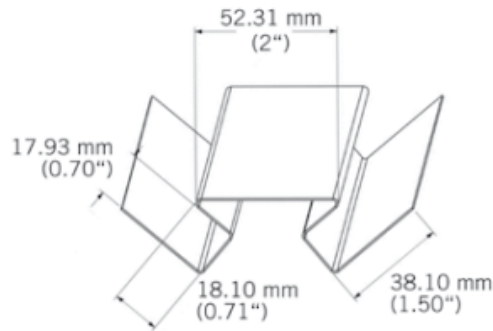

WAICP

Coin intérieur aluminium laqué.
Painted aluminium interior corner.
3050 mm - 4 par boîte / 4 per box.

Coin intérieur Kaycan | ALU | GRIS PERLE

Caractéristiques / Divers

N° Article : **CWAICP23**

«Photos non contractuelles»

Prix de vente

45.00 CHF HT
(Prix pour **1 Pce**)

Catégorie

Produit : **Façade**
Sous-Produit : **NatureTech**

Désignation

Coin intérieur Kaycan | ALU | GRIS PERLE
3050 mm
NATURETECH

Dimensions

Longueur : **3050 mm**
Largeur : **33 mm**
Epaisseur : **33 mm**

Conditionnement

1 Pce = 3050 mm
4 Pce = 1 Bt