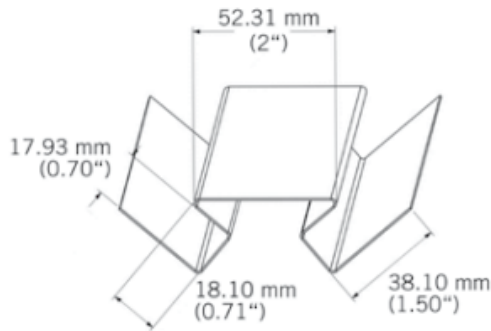

WAICP

Coin intérieur aluminium laqué.
Painted aluminium interior corner.
3050 mm - 4 par boîte / 4 per box.

Coin intérieur Kaycan | ALU | GRANITE

Caractéristiques / Divers

N° Article : **CWAICP15**

«Photos non contractuelles»

Prix de vente

45.00 CHF HT
(Prix pour **1 Pce**)

Catégorie

Produit : **Façade**
Sous-Produit : **NatureTech**

Désignation

Coin intérieur Kaycan | ALU | GRANITE
3050 mm
NATURETECH

Dimensions

Longueur : **3050 mm**
Largeur : **33 mm**
Epaisseur : **33 mm**

Conditionnement

1 Pce = 3050 mm
4 Pce = 1 Bt