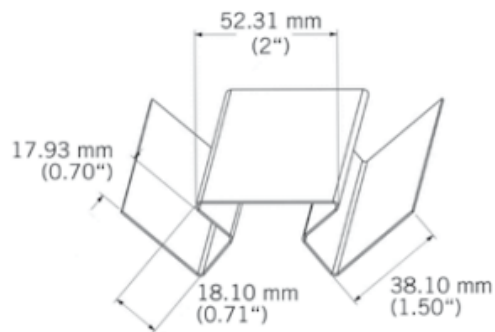

WAICP

Coin intérieur aluminium laqué.
Painted aluminium interior corner.
3050 mm - 4 par boîte / 4 per box.

Coin intérieur Kaycan | ALU | GRANITE

Caractéristiques / Divers

N° Article : **CWAICP15**

«Photos non contractuelles»

Prix de vente

45.00 CHF HT
(Prix pour **1 Pce**)

Catégorie

Produit : **Façade**
Sous-Produit : **NatureTech**

Désignation

Coin intérieur Kaycan | ALU | GRANITE
3050 mm
NATURETECH

Dimensions

Longueur : **3050 mm**
Largeur : **33 mm**
Epaisseur : **33 mm**

Conditionnement

1 Pce = 3050 mm
4 Pce = 1 Bt