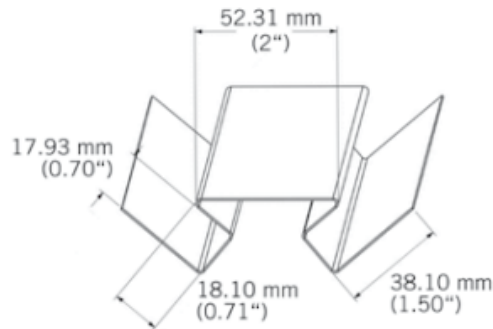

WAICP

Coin intérieur aluminium laqué.
Painted aluminium interior corner.
3050 mm - 4 par boîte / 4 per box.

Coin intérieur Kaycan | ALU | GRANITE

Caractéristiques / Divers

N° Article : **CWAICP15**

«Photos non contractuelles»

Prix de vente

45.00 CHF HT
(Prix pour **1 Pce**)

Catégorie

Produit : **Façade**
Sous-Produit : **NatureTech**

Désignation

Coin intérieur Kaycan | ALU | GRANITE
3050 mm
NATURETECH

Dimensions

Longueur : **3050 mm**
Largeur : **33 mm**
Epaisseur : **33 mm**

Conditionnement

1 Pce = 3050 mm
4 Pce = 1 Bt