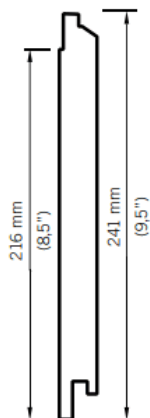

WSL912 - Laurentien / Laurentian

Biseau à recouvrement 216 mm / Overlap Bevel 216 mm.

13 mm x 216 mm x 3660 mm.

4 panneaux (3,16 m²) par paquet / 4 Panels (3,16 m²) per package.

L 3660 mm (12')

Bardage Kaycan | Laurentien | GRANITE

Caractéristiques / Divers

N° Article : **CWSL91215**

«Photos non contractuelles»

Prix de vente

71.50 CHF HT
(Prix pour **1 m2**)

Catégorie

Produit : **Façade**
Sous-Produit : **NatureTech**

Désignation

Bardage Kaycan | Laurentien | GRANITE
Lame simple de 216 mm
NATURETECH

Dimensions

Longueur : **3660 mm**
Largeur : **216 mm**
Epaisseur : **12.70 mm**

Conditionnement

1 Pce = 790560 mm2
4 Pce = 1 paq