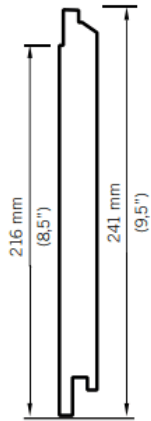

WSL912 - Laurentien / Laurentian

Biseau à recouvrement 216 mm / Overlap Bevel 216 mm.

13 mm x 216 mm x 3660 mm.

4 panneaux (3,16 m²) par paquet / 4 Panels (3,16 m²) per package.

L 3660 mm (12')

Bardage Kaycan | Laurentien | GRANITE

Caractéristiques / Divers

N° Article : **CWSL91215**

«Photos non contractuelles»

Prix de vente

71.50 CHF HT
(Prix pour **1 m2**)

Catégorie

Produit : **Façade**
Sous-Produit : **NatureTech**

Désignation

Bardage Kaycan | Laurentien | GRANITE
Lame simple de 216 mm
NATURETECH

Dimensions

Longueur : **3660 mm**
Largeur : **216 mm**
Epaisseur : **12.70 mm**

Conditionnement

1 Pce = 790560 mm2
4 Pce = 1 paq