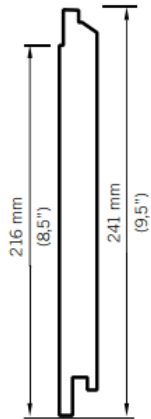

# WSL912 - Laurentien / Laurentian

Biseau à recouvrement 216 mm / Overlap Bevel 216 mm.

13 mm x 216 mm x 3660 mm.

4 panneaux (3,16 m<sup>2</sup>) par paquet / 4 Panels (3,16 m<sup>2</sup>) per package.

L 3660 mm (12')

### Caractéristiques / Divers

N° Article : **CWSL91215**

«Photos non contractuelles»

### Dimensions

Longueur : **3660 mm**  
Largeur : **216 mm**  
Epaisseur : **12.70 mm**