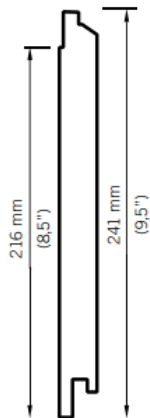

WSL912 - Laurentien / Laurentian

Biseau à recouvrement 216 mm / Overlap Bevel 216 mm.

13 mm x 216 mm x 3660 mm.

4 panneaux (3,16 m²) par paquet / 4 Panels (3,16 m²) per package.

L 3660 mm (12')

Bardage Kaycan | Laurentien | AMANDE

Caractéristiques / Divers

N° Article : **CWSL91209**

«Photos non contractuelles»

Prix de vente

71.50 CHF HT
(Prix pour **1 m2**)

Catégorie

Produit : **Façade**
Sous-Produit : **NatureTech**

Désignation

Bardage Kaycan | Laurentien | AMANDE
Lame simple de 216 mm
NATURETECH

Dimensions

Longueur : **3660 mm**
Largeur : **216 mm**
Epaisseur : **12.70 mm**

Conditionnement

1 Pce = 790560 mm2
4 Pce = 1 paq