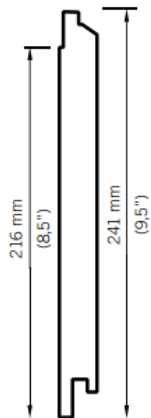

WSL912 - Laurentien / Laurentian

Biseau à recouvrement 216 mm / Overlap Bevel 216 mm.

13 mm x 216 mm x 3660 mm.

4 panneaux (3,16 m²) par paquet / 4 Panels (3,16 m²) per package.

L 3660 mm (12')

Bardage Kaycan | Laurentien | AMANDE

Caractéristiques / Divers

N° Article : **CWSL91209**

«Photos non contractuelles»

Prix de vente

71.50 CHF HT
(Prix pour **1 m²**)

Catégorie

Produit : **Façade**
Sous-Produit : **NatureTech**

Désignation

Bardage Kaycan | Laurentien | AMANDE
Lame simple de 216 mm
NATURETECH

Dimensions

Longueur : **3660 mm**
Largeur : **216 mm**
Epaisseur : **12.70 mm**

Conditionnement

1 Pce = 790560 mm²
4 Pce = 1 paq