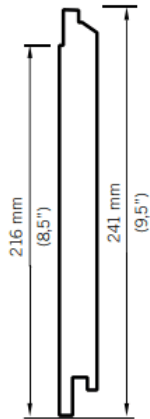

WSL912 - Laurentien / Laurentian

Biseau à recouvrement 216 mm / Overlap Bevel 216 mm.

13 mm x 216 mm x 3660 mm.

4 panneaux (3,16 m²) par paquet / 4 Panels (3,16 m²) per package.

L 3660 mm (12')

Bardage Kaycan | Laurentien | AMANDE

Caractéristiques / Divers

N° Article : **CWSL91209**

«Photos non contractuelles»

Prix de vente

71.50 CHF HT
(Prix pour **1 m2**)

Catégorie

Produit : **Façade**
Sous-Produit : **NatureTech**

Désignation

Bardage Kaycan | Laurentien | AMANDE
Lame simple de 216 mm
NATURETECH

Dimensions

Longueur : **3660 mm**
Largeur : **216 mm**
Epaisseur : **12.70 mm**

Conditionnement

1 Pce = 790560 mm2
4 Pce = 1 paq