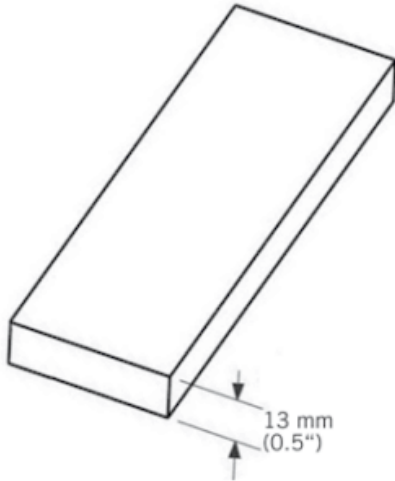

WTB34

Moulure extérieur bois.

Exterior wood moulding.

13 mm x 3660 mm - 4 par boîte / 4 per box

WTB34412XX - 13 mm x 90 mm,

WTB34512XX - 13 mm x 115 mm,

WTB34612XX - 13 mm x 140 mm.

Moulure bois Kaycan planche| YELLOWSTONE

Moulure bois Kaycan planche| YELLOWSTONE
3660 x 90 x 13 mm
NATURETECH

Dimensions

Longueur : **3660 mm**
Largeur : **90 mm**
Epaisseur : **13 mm**

Conditionnement

1 Pce = 3660 mm
-