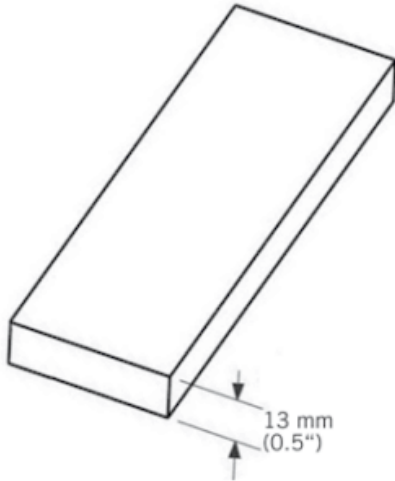

# WTB34

Moulure extérieur bois.

Exterior wood moulding.

13 mm x 3660 mm - 4 par boîte / 4 per box

WTB34412XX - 13 mm x 90 mm,

WTB34512XX - 13 mm x 115 mm,

WTB34612XX - 13 mm x 140 mm.

### Dimensions

Longueur : **3660 mm**  
Largeur : **90 mm**  
Epaisseur : **13 mm**