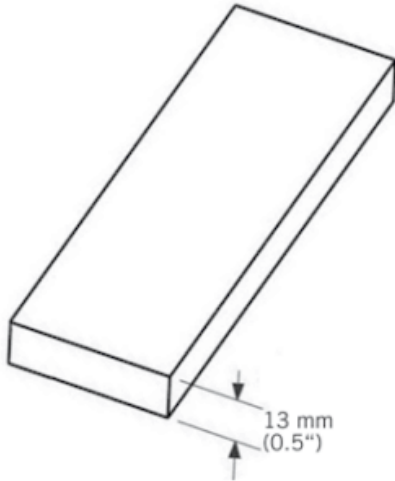

WTB34

Moulure extérieur bois.

Exterior wood moulding.

13 mm x 3660 mm - 4 par boîte / 4 per box

WTB34412XX - 13 mm x 90 mm,

WTB34512XX - 13 mm x 115 mm,

WTB34612XX - 13 mm x 140 mm.

Moulure bois Kaycan planche| CEDRE

Moulure bois Kaycan planche| CEDRE
3660 x 90 x 13 mm
NATURETECH

Dimensions

Longueur : **3660 mm**
Largeur : **90 mm**
Epaisseur : **13 mm**

Conditionnement

1 Pce = 3660 mm
-