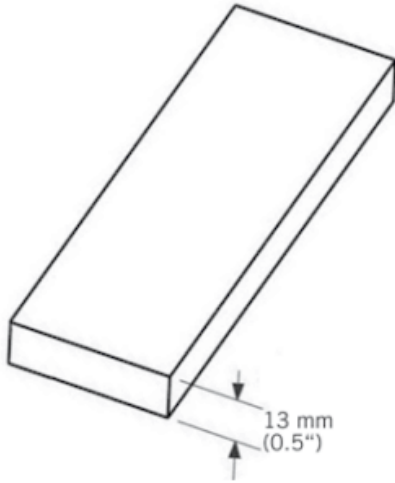

WTB34

Moulure extérieur bois.

Exterior wood moulding.

13 mm x 3660 mm - 4 par boîte / 4 per box

WTB34412XX - 13 mm x 90 mm,

WTB34512XX - 13 mm x 115 mm,

WTB34612XX - 13 mm x 140 mm.

Moulure bois Kaycan planche| CEDRE

Moulure bois Kaycan planche| CEDRE
3660 x 90 x 13 mm
NATURETECH

Dimensions

Longueur : **3660 mm**
Largeur : **90 mm**
Epaisseur : **13 mm**

Conditionnement

1 Pce = 3660 mm
-