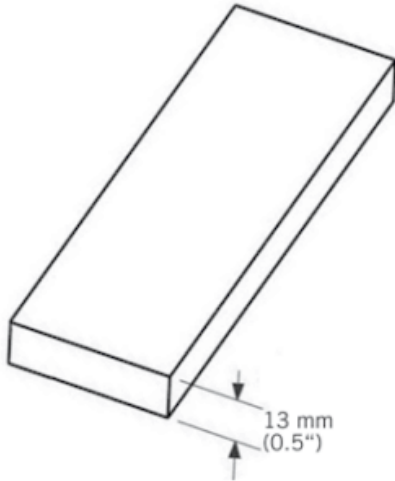

# WTB34

Moulure extérieur bois.

Exterior wood moulding.

13 mm x 3660 mm - 4 par boîte / 4 per box

WTB34412XX - 13 mm x 90 mm,

WTB34512XX - 13 mm x 115 mm,

WTB34612XX - 13 mm x 140 mm.

### Désignation

Moulure bois Kaycan planche| CEDRE  
3660 x 90 x 13 mm  
NATURETECH

### Dimensions

Longueur : **3660 mm**  
Largeur : **90 mm**  
Epaisseur : **13 mm**