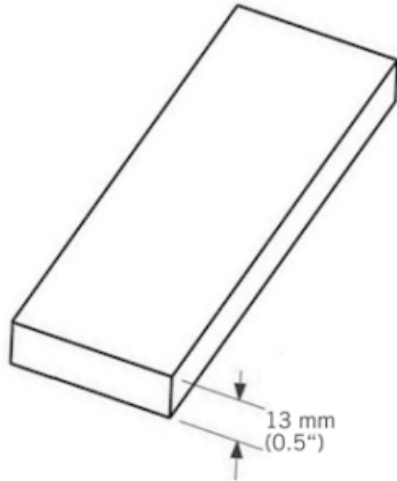

WTB34

Moulure extérieur bois.

Exterior wood moulding.

13 mm x 3660 mm - 4 par boîte / 4 per box

WTB34412XX - 13 mm x 90 mm,

WTB34512XX - 13 mm x 115 mm,

WTB34612XX - 13 mm x 140 mm.

Moulure bois Kaycan planche| CEDRE

Moulure bois Kaycan planche| CEDRE
3660 x 90 x 13 mm
NATURETECH

Dimensions

Longueur : **3660 mm**
Largeur : **90 mm**
Epaisseur : **13 mm**

Conditionnement

1 Pce = 3660 mm
-