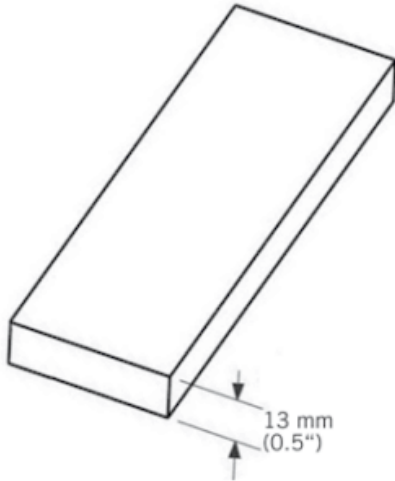

WTB34

Moulure extérieur bois.

Exterior wood moulding.

13 mm x 3660 mm - 4 par boîte / 4 per box

WTB34412XX - 13 mm x 90 mm,

WTB34512XX - 13 mm x 115 mm,

WTB34612XX - 13 mm x 140 mm.

«Photos non contractuelles»

Moulure bois Kaycan planche| CEDRE

Caractéristiques / Divers

N° Article : **CWTB3441211**

Prix de vente

25.70 CHF HT
(Prix pour **1 Pce**)

Catégorie

Produit : **Façade**
Sous-Produit : **NatureTech**

Désignation

Moulure bois Kaycan planche| CEDRE
3660 x 90 x 13 mm
NATURETECH

Dimensions

Longueur : **3660 mm**
Largeur : **90 mm**
Epaisseur : **13 mm**

Conditionnement

1 Pce = 3660 mm
-