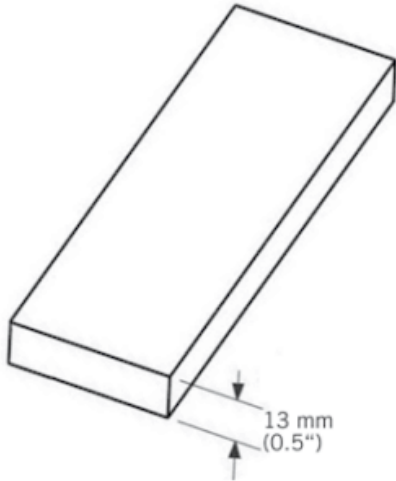

WTB34

Moulure extérieur bois.

Exterior wood moulding.

13 mm x 3660 mm - 4 par boîte / 4 per box

WTB34412XX - 13 mm x 90 mm,

WTB34512XX - 13 mm x 115 mm,

WTB34612XX - 13 mm x 140 mm.

Moulure bois Kaycan planche| PIN

Moulure bois Kaycan planche| PIN
3660 x 90 x 13 mm
NATURETECH

Dimensions

Longueur : **3660 mm**
Largeur : **90 mm**
Epaisseur : **13 mm**

Conditionnement

1 Pce = 3660 mm
-