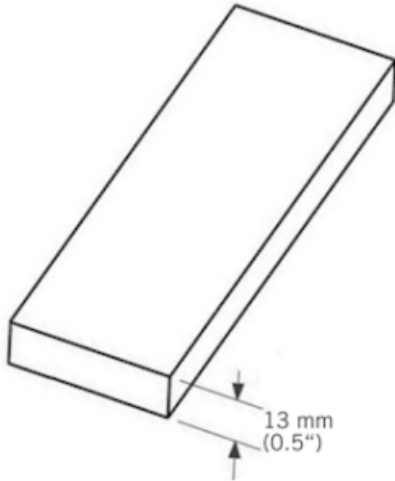

WTB34

Moulure extérieur bois.

Exterior wood moulding.

13 mm x 3660 mm - 4 par boîte / 4 per box

WTB34412XX - 13 mm x 90 mm,

WTB34512XX - 13 mm x 115 mm,

WTB34612XX - 13 mm x 140 mm.

Moulure bois Kaycan planche| PIN

Moulure bois Kaycan planche| PIN
3660 x 90 x 13 mm
NATURETECH

Dimensions

Longueur : **3660 mm**
Largeur : **90 mm**
Epaisseur : **13 mm**

Conditionnement

1 Pce = 3660 mm
-