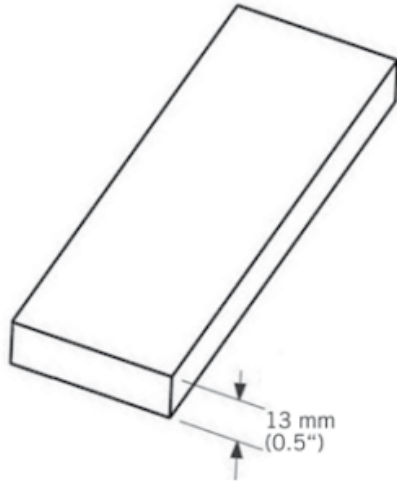

## WTB34

Moulure extérieur bois.

Exterior wood moulding.

13 mm x 3660 mm - 4 par boîte / 4 per box

WTB34412XX - 13 mm x 90 mm,

WTB34512XX - 13 mm x 115 mm,

WTB34612XX - 13 mm x 140 mm.

### Dimensions

Longueur : **3660 mm**  
Largeur : **90 mm**  
Epaisseur : **13 mm**