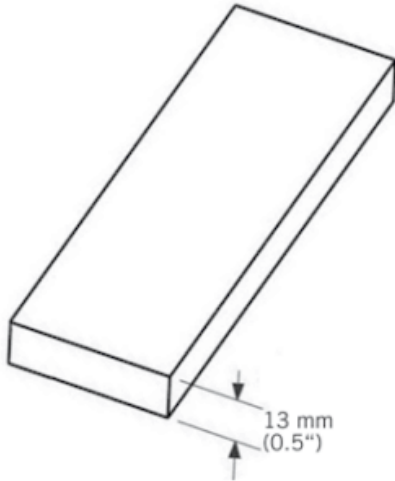

WTB34

Moulure extérieur bois.

Exterior wood moulding.

13 mm x 3660 mm - 4 par boîte / 4 per box

WTB34412XX - 13 mm x 90 mm,

WTB34512XX - 13 mm x 115 mm,

WTB34612XX - 13 mm x 140 mm.

Moulure bois Kaycan planche| GRIS PERLE

Moulure bois Kaycan planche| GRIS PERLE
3660 x 90 x 13 mm
NATURETECH

Dimensions

Longueur : **3660 mm**
Largeur : **90 mm**
Epaisseur : **13 mm**

Conditionnement

1 Pce = 3660 mm
-