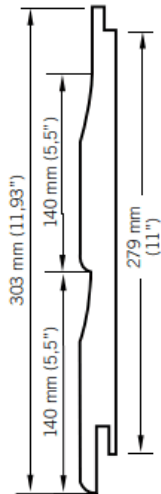

WSPD512 - Prestige

Double 5 à gorge 279 mm / Double Dutchlap 279 mm.

13 mm x 303 mm x 3660 mm.

4 panneaux (4,10 m²) par paquet / 4 Panels (4,10 m²) per package.

L 3660 mm (12')

Bardage Kaycan | Prestige | YELLOWSTONE

Caractéristiques / Divers

N° Article : **CWSPD512052T05**

«Photos non contractuelles»

Prix de vente

65.00 CHF HT
(Prix pour **1 m2**)

Catégorie

Produit : **Façade**
Sous-Produit : **NatureTech**

Désignation

Bardage Kaycan | Prestige | YELLOWSTONE
Lame double de 280 mm
NATURETECH

Dimensions

Longueur : **3660 mm**
Largeur : **280 mm**
Epaisseur : **12.70 mm**

Conditionnement

1 Pce = 1024800 mm2
4 Pce = 1 paq