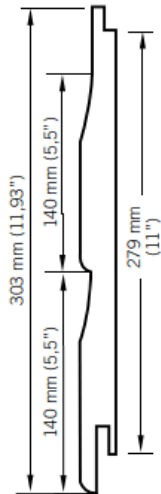

## WSPD512 - Prestige

Double 5 à gorge 279 mm / Double Dutchlap 279 mm.

13 mm x 303 mm x 3660 mm.

4 panneaux (4,10 m<sup>2</sup>) par paquet / 4 Panels (4,10 m<sup>2</sup>) per package.

L 3660 mm (12')

### Caractéristiques / Divers

N° Article : **CWSPD51211**

«Photos non contractuelles»

### Dimensions

Longueur : **3660 mm**  
Largeur : **280 mm**  
Epaisseur : **12.70 mm**