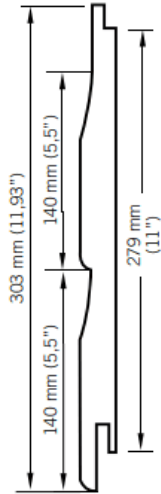

WSPD512 - Prestige

Double 5 à gorge 279 mm / Double Dutchlap 279 mm.

13 mm x 303 mm x 3660 mm.

4 panneaux (4,10 m²) par paquet / 4 Panels (4,10 m²) per package.

L 3660 mm (12')

Bardage Kaycan | Prestige | CEDRE

Caractéristiques / Divers

N° Article : **CWSPD51211**

«Photos non contractuelles»

Prix de vente

65.00 CHF HT
(Prix pour **1 m2**)

Catégorie

Produit : **Façade**
Sous-Produit : **NatureTech**

Désignation

Bardage Kaycan | Prestige | CEDRE
Lame double de 280 mm
NATURETECH

Dimensions

Longueur : **3660 mm**
Largeur : **280 mm**
Epaisseur : **12.70 mm**

Conditionnement

1 Pce = 1024800 mm2
4 Pce = 1 paq