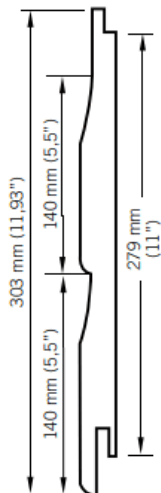

## WSPD512 - Prestige

Double 5 à gorge 279 mm / Double Dutchlap 279 mm.

13 mm x 303 mm x 3660 mm.

4 panneaux (4,10 m<sup>2</sup>) par paquet / 4 Panels (4,10 m<sup>2</sup>) per package.

L 3660 mm (12')

### Dimensions

Longueur : **3660 mm**  
Largeur : **280 mm**  
Epaisseur : **12.70 mm**