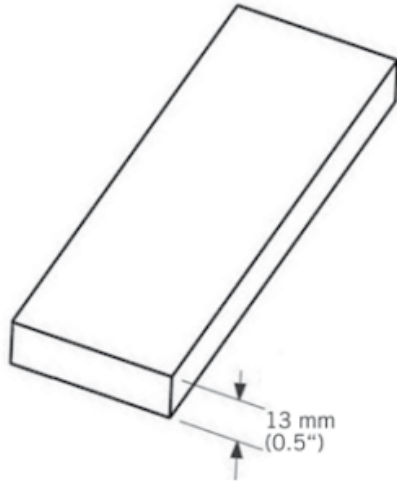

WTB34

Moulure extérieur bois.

Exterior wood moulding.

13 mm x 3660 mm - 4 par boîte / 4 per box

WTB34412XX - 13 mm x 90 mm,

WTB34512XX - 13 mm x 115 mm,

WTB34612XX - 13 mm x 140 mm.

Moulure bois Kaycan planche| GRANITE

Moulure bois Kaycan planche| GRANITE
3660 x 90 x 13 mm
NATURETECH

Dimensions

Longueur : **3660 mm**
Largeur : **90 mm**
Epaisseur : **13 mm**

Conditionnement

1 Pce = 3660 mm
-