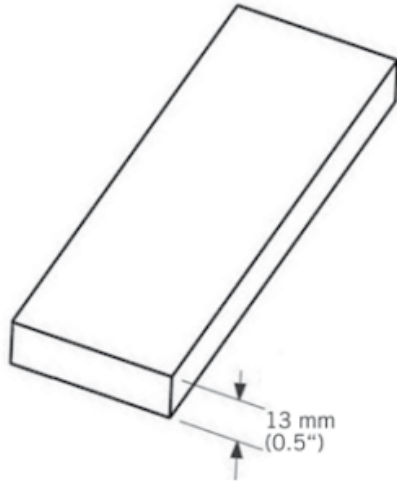

## WTB34

Moulure extérieur bois.

Exterior wood moulding.

13 mm x 3660 mm - 4 par boîte / 4 per box

WTB34412XX - 13 mm x 90 mm,

WTB34512XX - 13 mm x 115 mm,

WTB34612XX - 13 mm x 140 mm.

### Désignation

Moulure bois Kaycan planche| GRANITE  
3660 x 90 x 13 mm  
NATURETECH

### Dimensions

Longueur : **3660 mm**  
Largeur : **90 mm**  
Epaisseur : **13 mm**