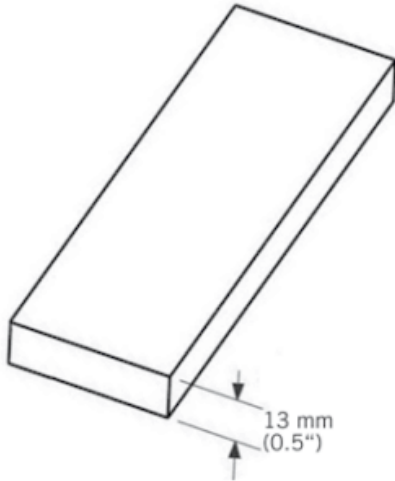

WTB34

Moulure extérieur bois.

Exterior wood moulding.

13 mm x 3660 mm - 4 par boîte / 4 per box

WTB34412XX - 13 mm x 90 mm,

WTB34512XX - 13 mm x 115 mm,

WTB34612XX - 13 mm x 140 mm.

Moulure bois Kaycan planche| GRANITE

Moulure bois Kaycan planche| GRANITE
3660 x 90 x 13 mm
NATURETECH

Dimensions

Longueur : **3660 mm**
Largeur : **90 mm**
Epaisseur : **13 mm**

Conditionnement

1 Pce = 3660 mm
-