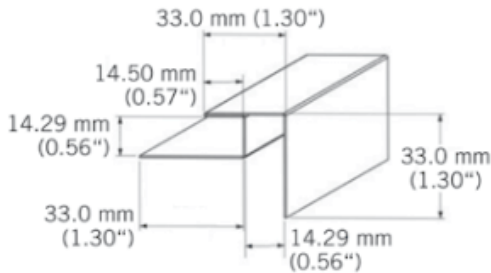

# BATOCP30MM

Coin extérieur aluminium laqué.  
Painted aluminium exterior corner.  
3050 mm - 10 par boîte / 10 per box.

«Photos non contractuelles»

### Désignation

Coin extérieur Kaycan |33mm| CEDRE  
3050 x 90 x 13 mm  
NATURETECH

### Dimensions

Longueur : **3050 mm**  
Largeur : **33 mm**  
Epaisseur : **33 mm**

### Conditionnement

**1 Pce = 3050 mm**

-