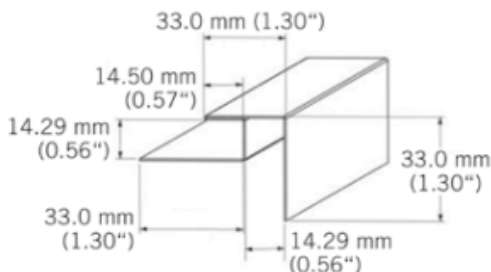

# BATOCP30MM

Coin extérieur aluminium laqué.  
Painted aluminium exterior corner.  
3050 mm - 10 par boîte / 10 per box.

«Photos non contractuelles»

### Désignation

Coin extérieur Kaycan |33mm| CEDRE  
3050 x 90 x 13 mm  
NATURETECH

### Dimensions

Longueur : **3050 mm**  
Largeur : **33 mm**  
Epaisseur : **33 mm**

### Conditionnement

**1 Pce = 3050 mm**

-