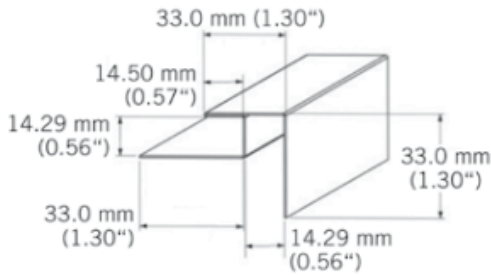

BATOCP30MM

Coin extérieur aluminium laqué.
Painted aluminium exterior corner.
3050 mm - 10 par boîte / 10 per box.

«Photos non contractuelles»

Coin extérieur Kaycan |33mm| CEDRE

Caractéristiques / Divers

N° Article : **CBATOCP30MM11**

Prix de vente

42.00 CHF HT
(Prix pour **1 Pce**)

Catégorie

Produit : **Façade**
Sous-Produit : **NatureTech**

Désignation

Coin extérieur Kaycan |33mm| CEDRE
3050 x 90 x 13 mm
NATURETECH

Dimensions

Longueur : **3050 mm**
Largeur : **33 mm**
Epaisseur : **33 mm**

Conditionnement

1 Pce = 3050 mm

-