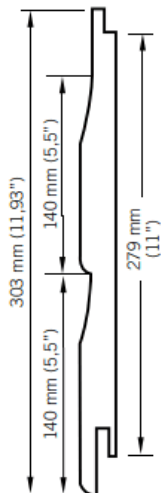

WSPD512 - Prestige

Double 5 à gorge 279 mm / Double Dutchlap 279 mm.

13 mm x 303 mm x 3660 mm.

4 panneaux (4,10 m²) par paquet / 4 Panels (4,10 m²) per package.

L 3660 mm (12')

Bardage Kaycan | Prestige | AMANDE

Caractéristiques / Divers

N° Article : **CWSPD51209**

«Photos non contractuelles»

Prix de vente

65.00 CHF HT
(Prix pour **1 m2**)

Catégorie

Produit : **Façade**
Sous-Produit : **NatureTech**

Désignation

Bardage Kaycan | Prestige | AMANDE
Lame double de 280 mm
NATURETECH

Dimensions

Longueur : **3660 mm**
Largeur : **280 mm**
Epaisseur : **12.70 mm**

Conditionnement

1 Pce = 1024800 mm2
4 Pce = 1 paq