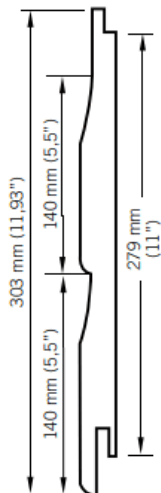

## WSPD512 - Prestige

Double 5 à gorge 279 mm / Double Dutchlap 279 mm.

13 mm x 303 mm x 3660 mm.

4 panneaux (4,10 m<sup>2</sup>) par paquet / 4 Panels (4,10 m<sup>2</sup>) per package.

L 3660 mm (12')

### Caractéristiques / Divers

N° Article : **CWSPD51209**

«Photos non contractuelles»

### Dimensions

Longueur : **3660 mm**  
Largeur : **280 mm**  
Epaisseur : **12.70 mm**