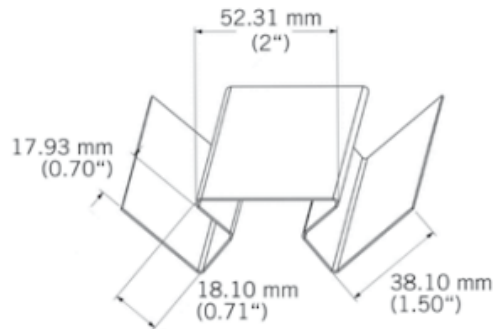

WAICP

Coin intérieur aluminium laqué.
Painted aluminium interior corner.
3050 mm - 4 par boîte / 4 per box.

Coin intérieur Kaycan | ALU | YELLOWSTONE

Caractéristiques / Divers

N° Article : **CWAICP05**

«Photos non contractuelles»

Prix de vente

45.00 CHF HT
(Prix pour **1 Pce**)

Catégorie

Produit : **Façade**
Sous-Produit : **NatureTech**

Désignation

Coin intérieur Kaycan | ALU | YELLOWSTONE
3050 mm
NATURETECH

Dimensions

Longueur : **3050 mm**
Largeur : **33 mm**
Epaisseur : **33 mm**

Conditionnement

1 Pce = 3050 mm
4 Pce = 1 Bt