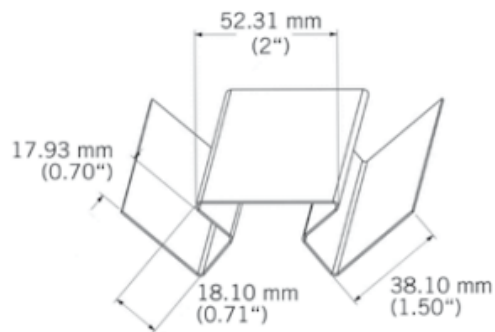

WAICP

Coin intérieur aluminium laqué.
Painted aluminium interior corner.
3050 mm - 4 par boîte / 4 per box.

Coin intérieur Kaycan | ALU | YELLOWSTONE

Caractéristiques / Divers

N° Article : **CWAICP05**

«Photos non contractuelles»

Prix de vente

45.00 CHF HT
(Prix pour **1 Pce**)

Catégorie

Produit : **Façade**
Sous-Produit : **NatureTech**

Désignation

Coin intérieur Kaycan | ALU | YELLOWSTONE
3050 mm
NATURETECH

Dimensions

Longueur : **3050 mm**
Largeur : **33 mm**
Epaisseur : **33 mm**

Conditionnement

1 Pce = 3050 mm
4 Pce = 1 Bt