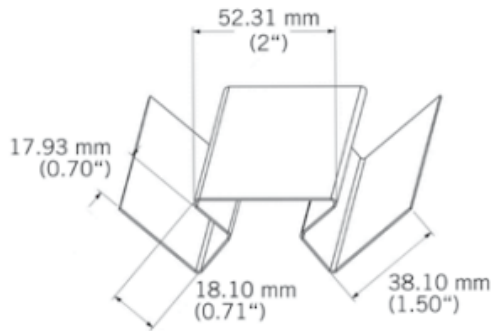

# WAICP

Coin intérieur aluminium laqué.  
Painted aluminium interior corner.  
3050 mm - 4 par boîte / 4 per box.

### Désignation

Coin intérieur Kaycan | ALU | CEDRE  
3050 mm  
NATURETECH

### Dimensions

Longueur : **3050 mm**  
Largeur : **33 mm**  
Epaisseur : **33 mm**

### Conditionnement

**1 Pce = 3050 mm**  
**4 Pce = 1 Bt**