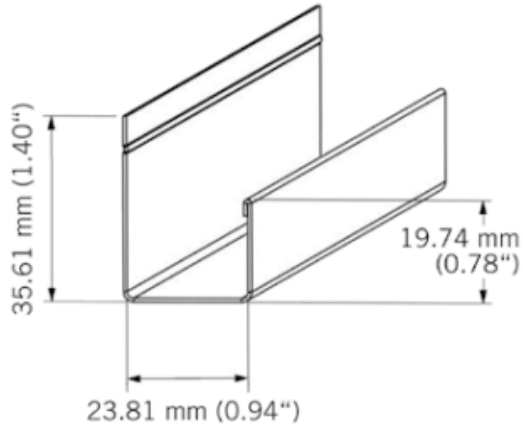

BATJ1

Moulure J25 aluminium laqué.
Painted J25 aluminium trim.
3050 mm- 10 par boîte / 10 per box.

Classique/Classic, Laurentien & Hampton seulement / only.

«Photos non contractuelles»

Moulure Kaycan | J25 | GRANITE

Caractéristiques / Divers

N° Article : **CBATJ2**

Prix de vente

21.40 CHF HT
(Prix pour **1 Bt**)

Catégorie

Produit : **Façade**
Sous-Produit : **NatureTech**

Désignation

Moulure Kaycan | J25 | GRANITE
3050 x 36 x 16 mm
NATURETECH

Dimensions

Longueur : -
Largeur : -
Epaisseur : -

Conditionnement

1 Bt = 4 Pce

-