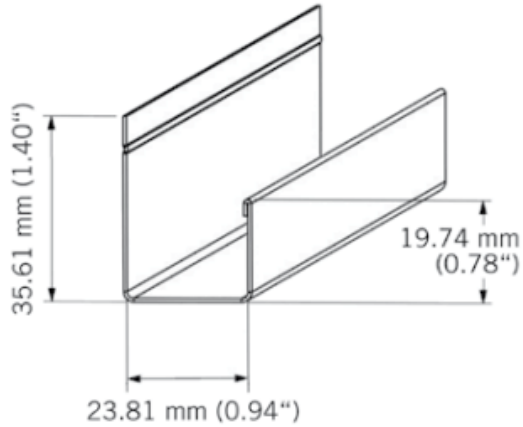

BATJ1

Moulure J25 aluminium laqué.
Painted J25 aluminium trim.
3050 mm- 10 par boîte / 10 per box.

Classique/Classic, Laurentien & Hampton seulement / only.

«Photos non contractuelles»

Prix de vente

21.40 CHF HT
(Prix pour **1 Bt**)

Catégorie

Produit : **Façade**
Sous-Produit : **NatureTech**

Désignation

Moulure Kaycan | J25 | GRANITE
3050 x 36 x 16 mm
NATURETECH

Dimensions

Longueur : -
Largeur : -
Epaisseur : -

Conditionnement

1 Bt = 4 Pce
-