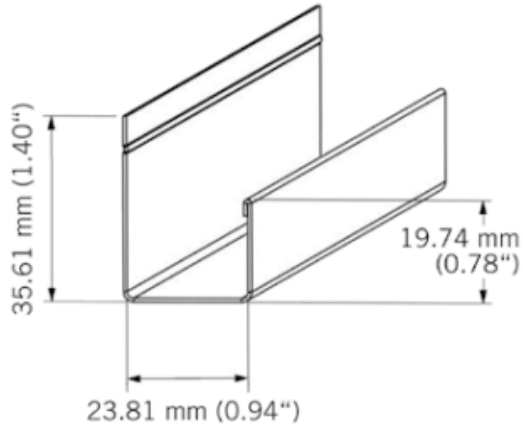

BATJ1

Moulure J25 aluminium laqué.
Painted J25 aluminium trim.
3050 mm- 10 par boîte / 10 per box.

Classique/Classic, Laurentien & Hampton seulement / only.

«Photos non contractuelles»

Prix de vente

21.40 CHF HT
(Prix pour **1 Bt**)

Catégorie

Produit : **Façade**
Sous-Produit : **NatureTech**

Désignation

Moulure Kaycan | J25 | GRANITE
3050 x 36 x 16 mm
NATURETECH

Dimensions

Longueur : -
Largeur : -
Epaisseur : -

Conditionnement

1 Bt = 4 Pce