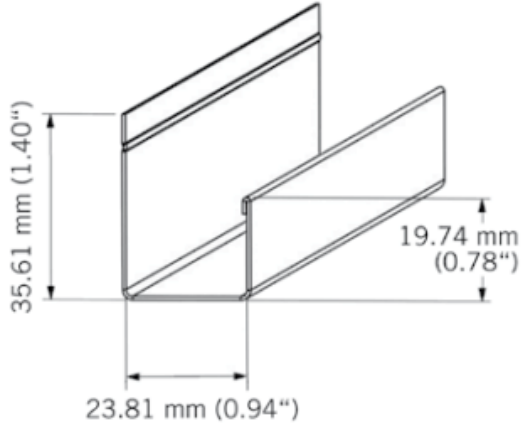

# BATJ1

Moulure J25 aluminium laqué.  
Painted J25 aluminium trim.  
3050 mm- 10 par boîte / 10 per box.

Classique/Classic, Laurentien & Hampton seulement / only.

«Photos non contractuelles»

## Désignation

Moulure Kaycan | J25 | AMANDE  
3050 x 36 x 16 mm  
NATURETECH

## Dimensions

Longueur : -  
Largeur : -  
Epaisseur : -