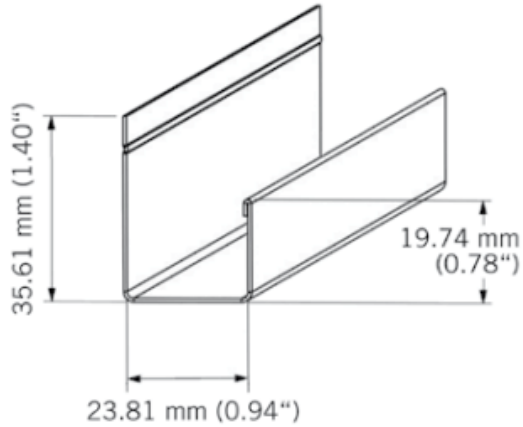

# BATJ1

Moulure J25 aluminium laqué.  
Painted J25 aluminium trim.  
3050 mm- 10 par boîte / 10 per box.

Classique/Classic, Laurentien & Hampton seulement / only.

«Photos non contractuelles»

## Désignation

Moulure Kaycan | J25 | AMANDE  
3050 x 36 x 16 mm  
NATURETECH

## Dimensions

Longueur : -  
Largeur : -  
Epaisseur : -