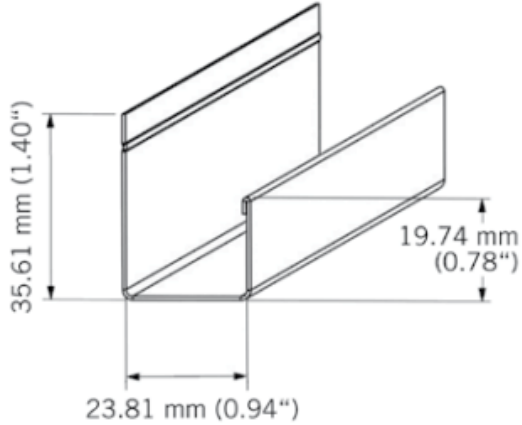

BATJ1

Moulure J25 aluminium laqué.
Painted J25 aluminium trim.
3050 mm- 10 par boîte / 10 per box.

Classique/Classic, Laurentien & Hampton seulement / only.

«Photos non contractuelles»

Prix de vente

21.40 CHF HT
(Prix pour **1 Bt**)

Catégorie

Produit : **Façade**
Sous-Produit : **NatureTech**

Désignation

Moulure Kaycan | J25 | AMANDE
3050 x 36 x 16 mm
NATURETECH

Dimensions

Longueur : -
Largeur : -
Epaisseur : -

Conditionnement

1 Bt = 4 Pce